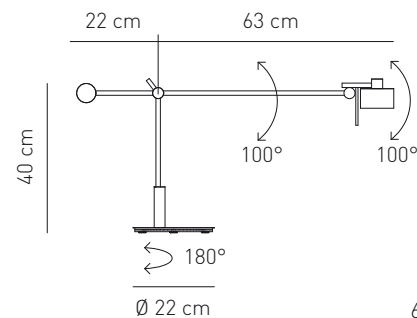

| | | | |
|---|--|----------------------------|-----------------------------------|
| Attacco -Tipo di lampadina Base - Bulb type | Potenza assorbita Power consumption | Codice ILCOS ILCOS code | Direzione luce Light direction |
| G9 ALOGENA G9 HALOGEN | 1 x max 60 w | HSGST/C/UB | direzionale directional |
| Alimentazione Voltage supply | 220 - 240 V | | |
| Collegamento Connection | A spina Equipped with plug | | |
| Classe di isolamento Appliance class | Classe II Class II | | |
| Grado di protezione Protection degree | IP 20 | | |
| Modalità accensione Switch mode | Con dimmer With dimmer | | |
| Struttura Structure | Metallo cromato Chrome-plated metal | | |
| Diffusore Diffuser | Non previsto Not provided | | |

Tipologia: LAMPADA DA TAVOLO
Typology: TABLE LAMP

Certificazioni / Certifications:

6 kg
0.23 m³

Composizione del codice prodotto
Product code composition

| CODICE CODE | COLORE COLOUR | MONTATURA FITTINGS | LAMPADINE BULBS |
|-----------------|---------------|--|-----------------|
| LTAX20XXXXCRG9X | | cromo, chrome, chrom chrome, cromo хромированный | G9 1 x max 60 w |