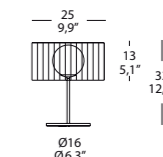

FOG CO PLISSÉ

1 x MAX 42W G9 alo. ENERGY SAVER

FOG PLISSÉ

technical detailed lists

design **andrea lazzari**
e **massimo tonetto**

Collezione di lampade in metallo nichel satinato; vetro soffiato bianco latte satinato, paralume in tessuto Pongé plissettato bianco, nero, avorio e mocha. La lampada da terra ad arco è disponibile anche con la montatura nelle varianti bianco opaco e nero opaco.

A collection of lamps in satin nickel finish with blown glass diffuser in milk white satin. The lampshade is available in white, black, ivory or mocha Pongé pleated fabric. The arch floor lamp is also available with the structure in either matt white or matt black metal finish.

Collection de lampes en métal nickel satiné; verre soufflé blanc lait avec finition satinée, diffuseur en tissu Pongé plissé blanc, noir, ivoire ou mocha. Le lampadaire à arc est aussi disponible avec la structure en blanc opaque et noir opaque.

Colección de lámparas en metal níquel satinado; cristal soplado blanco leche satinado, pantalla en tejido Pongé plisado en los acabados: blanco, negro, marfil o mocha. El armazón de la lámpara de pie con arco está disponible también en los acabados blanco mate y negro mate.

Serie aus Metall Nickel satiniert, mundgeblasenes Glas milchweiß satiniert, Lampenschirm aus Pongé Stoffe weiß, schwarz, elfenbein und mokka. Die Bogen-Stehleuchte ist auch verfügbar mit der Montur in den Ausführungen weiß matt und schwarz matt.

Collezione di lampadine in metallo nichel satinato; vetro soffiato bianco latte satinato, paralume in tessuto Pongé plissettato bianco, nero, avorio e mocha. La lampada da terra ad arco è disponibile anche con la montatura nelle varianti bianco opaco e nero opaco.