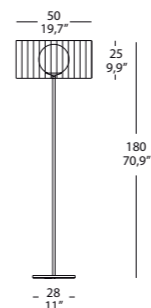

**FOG SO 35 PLISSÉ**

1 x MAX 42W G9 alo. ENERGY SAVER

**FOG SO 35/2 PLISSÉ**

2 x MAX 42W G9 alo. ENERGY SAVER

**FOG SO 35 S/R PLISSÉ**

1 x MAX 42W G9 alo. ENERGY SAVER

**FOG SO 50 PLISSÉ**

1 x MAX 70W E27 alo. ENERGY SAVER

o/or

1 x MAX 23W E27 PL-EL. ENERGY SAVING

**FOG SO 70 PLISSÉ**

1 x MAX 105W E27 alo. ENERGY SAVER

o/or

1 x MAX 23-30W E27 PL-EL. ENERGY SAVING

**FOG SO 100 PLISSÉ**

1 x MAX 140W E27 alo. ENERGY SAVER

o/or

1 x MAX 23-30W E27 PL-EL. ENERGY SAVING

**FOG PL 50 PLISSÉ**

1 x MAX 70W E27 alo. ENERGY SAVER

o/or

1 x MAX 23W E27 PL-EL. ENERGY SAVING

**FOG PL 70 PLISSÉ**

1 x MAX 105W E27 alo. ENERGY SAVER

o/or

1 x MAX 23W E27 PL-EL. ENERGY SAVING

**FOG PA 30 PLISSÉ**

1 x MAX 42W G9 alo. ENERGY SAVER

**FOG TE PLISSÉ**

1 x MAX 105W E27 alo. ENERGY SAVER

**FOG TE A PLISSÉ**

1 x MAX 105W E27 alo. ENERGY SAVER