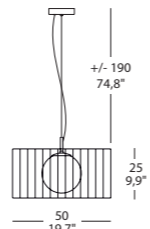

**FOG SO 35 PLISSÉ**

1 x MAX 42W G9 alo. ENERGY SAVER

**FOG SO 35/2 PLISSÉ**

2 x MAX 42W G9 alo. ENERGY SAVER

**FOG SO 35 S/R PLISSÉ**

1 x MAX 42W G9 alo. ENERGY SAVER

**FOG SO 50 PLISSÉ**

1 x MAX 70W E27 alo. ENERGY SAVER

o/or

1 x MAX 23W E27 PL-EL. ENERGY SAVING

**FOG SO 70 PLISSÉ**

1 x MAX 105W E27 alo. ENERGY SAVER

o/or

1 x MAX 23-30W E27 PL-EL. ENERGY SAVING

**FOG SO 100 PLISSÉ**

1 x MAX 140W E27 alo. ENERGY SAVER