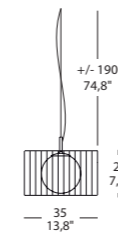

**FOG SO 35 PLISSÉ**

1 x MAX 42W G9 alo. ENERGY SAVER

**FOG SO 35/2 PLISSÉ**

2 x MAX 42W G9 alo. ENERGY SAVER

**FOG SO 35 S/R PLISSÉ**

1 x MAX 42W G9 alo. ENERGY SAVER

**FOG SO 50 PLISSÉ**

1 x MAX 70W E27 alo. ENERGY SAVER

o/or

1 x MAX 23W E27 PL-EL. ENERGY SAVING

**FOG SO 70 PLISSÉ**

1 x MAX 105W E27 alo. ENERGY SAVER

o/or

1 x MAX 23-30W E27 PL-EL. ENERGY SAVING

**FOG SO 100 PLISSÉ**

1 x MAX 140W E27 alo. ENERGY SAVER