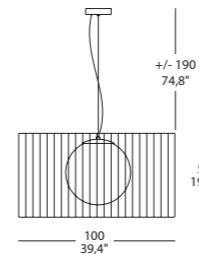

**FOG SO 35 PLISSÉ**

1 x MAX 42W G9 alo. ENERGY SAVER

**FOG SO 35/2 PLISSÉ**

2 x MAX 42W G9 alo. ENERGY SAVER

**FOG SO 35 S/R PLISSÉ**

1 x MAX 42W G9 alo. ENERGY SAVER

**FOG SO 50 PLISSÉ**

1 x MAX 70W E27 alo. ENERGY SAVER

o/or

1 x MAX 23W E27 PL-EL. ENERGY SAVING

**FOG SO 70 PLISSÉ**

1 x MAX 105W E27 alo. ENERGY SAVER

o/or

1 x MAX 23-30W E27 PL-EL. ENERGY SAVING

**FOG SO 100 PLISSÉ**

1 x MAX 140W E27 alo. ENERGY SAVER

o/or

1 x MAX 23-30W E27 PL-EL. ENERGY SAVING

**FOG PL 50 PLISSÉ**

1 x MAX 70W E27 alo. ENERGY SAVER

o/or

1 x MAX 23W E27 PL-EL. ENERGY SAVING

**FOG PL 70 PLISSÉ**

1 x MAX 105W E27 alo. ENERGY SAVER