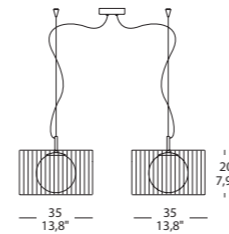

**FOG SO 35 PLISSÉ**

1 x MAX 42W G9 alo. ENERGY SAVER

**FOG SO 35/2 PLISSÉ**

2 x MAX 42W G9 alo. ENERGY SAVER

**FOG SO 35 S/R PLISSÉ**

1 x MAX 42W G9 alo. ENERGY SAVER

**FOG SO 50 PLISSÉ**

1 x MAX 70W E27 alo. ENERGY SAVER

o/or

1 x MAX 23W E27 PL-EL. ENERGY SAVING

**FOG SO 70 PLISSÉ**

1 x MAX 105W E27 alo. ENERGY SAVER

o/or

1 x MAX 23-30W E27 PL-EL. ENERGY SAVING

**FOG SO 100 PLISSÉ**

1 x MAX 140W E27 alo. ENERGY SAVER