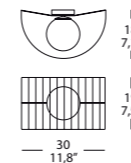

FOG PA 30 PLISSÉ

1 x MAX 42W G9 alo. ENERGY SAVER