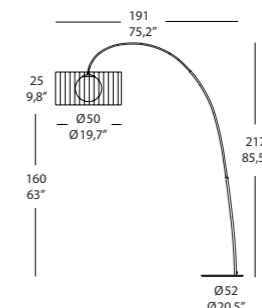

o/or

1 x MAX 23-30W E27 PL-EL. ENERGY SAVING

**FOG PL 50 PLISSÉ**

1 x MAX 70W E27 alo. ENERGY SAVER

o/or

1 x MAX 23W E27 PL-EL. ENERGY SAVING

**FOG PL 70 PLISSÉ**

1 x MAX 105W E27 alo. ENERGY SAVER

o/or

1 x MAX 23W E27 PL-EL. ENERGY SAVING

**FOG PA 30 PLISSÉ**

1 x MAX 42W G9 alo. ENERGY SAVER

**FOG TE PLISSÉ**

1 x MAX 105W E27 alo. ENERGY SAVER

**FOG TE A PLISSÉ**

1 x MAX 105W E27 alo. ENERGY SAVER