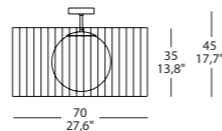

o/or

1 x MAX 23-30W E27 PL-EL. ENERGY SAVING

**FOG PL 50 PLISSÉ**

1 x MAX 70W E27 alo. ENERGY SAVER

o/or

1 x MAX 23W E27 PL-EL. ENERGY SAVING

**FOG PL 70 PLISSÉ**

1 x MAX 105W E27 alo. ENERGY SAVER