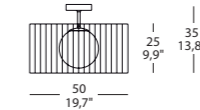

**FOG SO 35 PLISSÉ**

1 x MAX 42W G9 alo. ENERGY SAVER

**FOG SO 35/2 PLISSÉ**

2 x MAX 42W G9 alo. ENERGY SAVER

**FOG SO 35 S/R PLISSÉ**

1 x MAX 42W G9 alo. ENERGY SAVER

**FOG SO 50 PLISSÉ**

1 x MAX 70W E27 alo. ENERGY SAVER

o/or

1 x MAX 23W E27 PL-EL. ENERGY SAVING

**FOG SO 70 PLISSÉ**

1 x MAX 105W E27 alo. ENERGY SAVER

o/or

1 x MAX 23-30W E27 PL-EL. ENERGY SAVING

**FOG SO 100 PLISSÉ**

1 x MAX 140W E27 alo. ENERGY SAVER

o/or

1 x MAX 23-30W E27 PL-EL. ENERGY SAVING

**FOG PL 50 PLISSÉ**

1 x MAX 70W E27 alo. ENERGY SAVER

o/or

1 x MAX 23W E27 PL-EL. ENERGY SAVING

**FOG PL 70 PLISSÉ**

1 x MAX 105W E27 alo. ENERGY SAVER