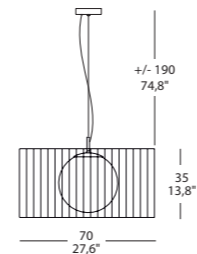

**FOG SO 35 PLISSÉ**

1 x MAX 42W G9 alo. ENERGY SAVER

**FOG SO 35/2 PLISSÉ**

2 x MAX 42W G9 alo. ENERGY SAVER

**FOG SO 35 S/R PLISSÉ**

1 x MAX 42W G9 alo. ENERGY SAVER

**FOG SO 50 PLISSÉ**

1 x MAX 70W E27 alo. ENERGY SAVER

o/or

1 x MAX 23W E27 PL-EL. ENERGY SAVING

**FOG SO 70 PLISSÉ**

1 x MAX 105W E27 alo. ENERGY SAVER

o/or

1 x MAX 23-30W E27 PL-EL. ENERGY SAVING

**FOG SO 100 PLISSÉ**

1 x MAX 140W E27 alo. ENERGY SAVER