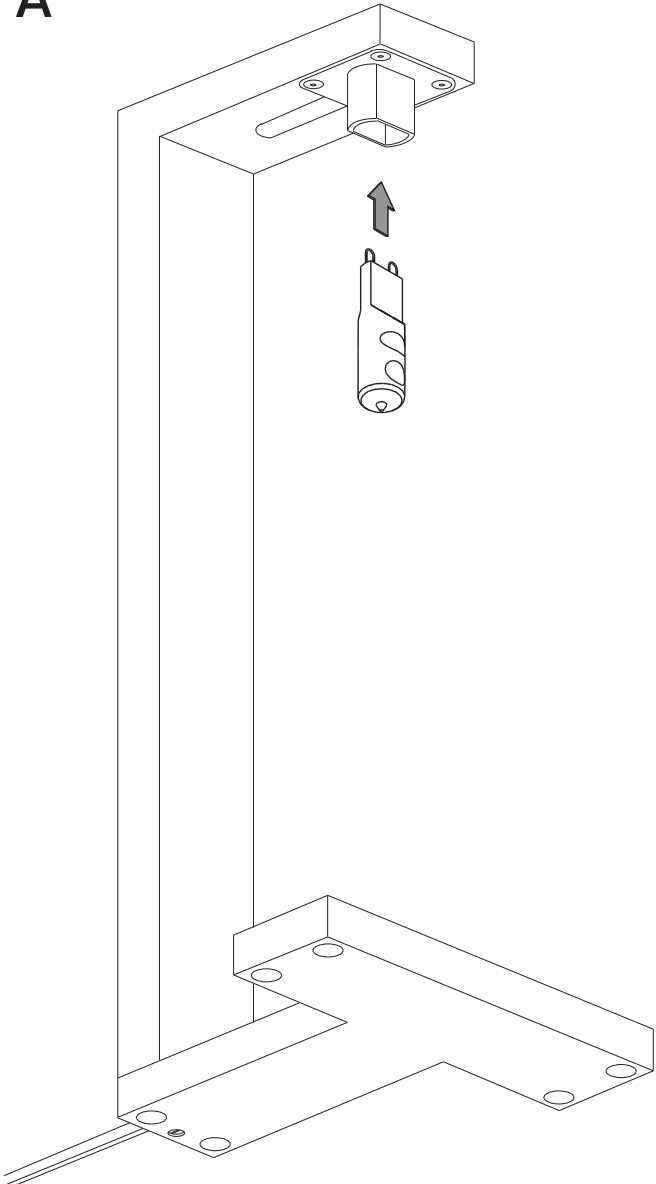

D Vor Montage der Leuchte Netzstecker ziehen!
Leuchte nur für den Innenbereich.

GB Unplug for installation!
For indoor use only.

A