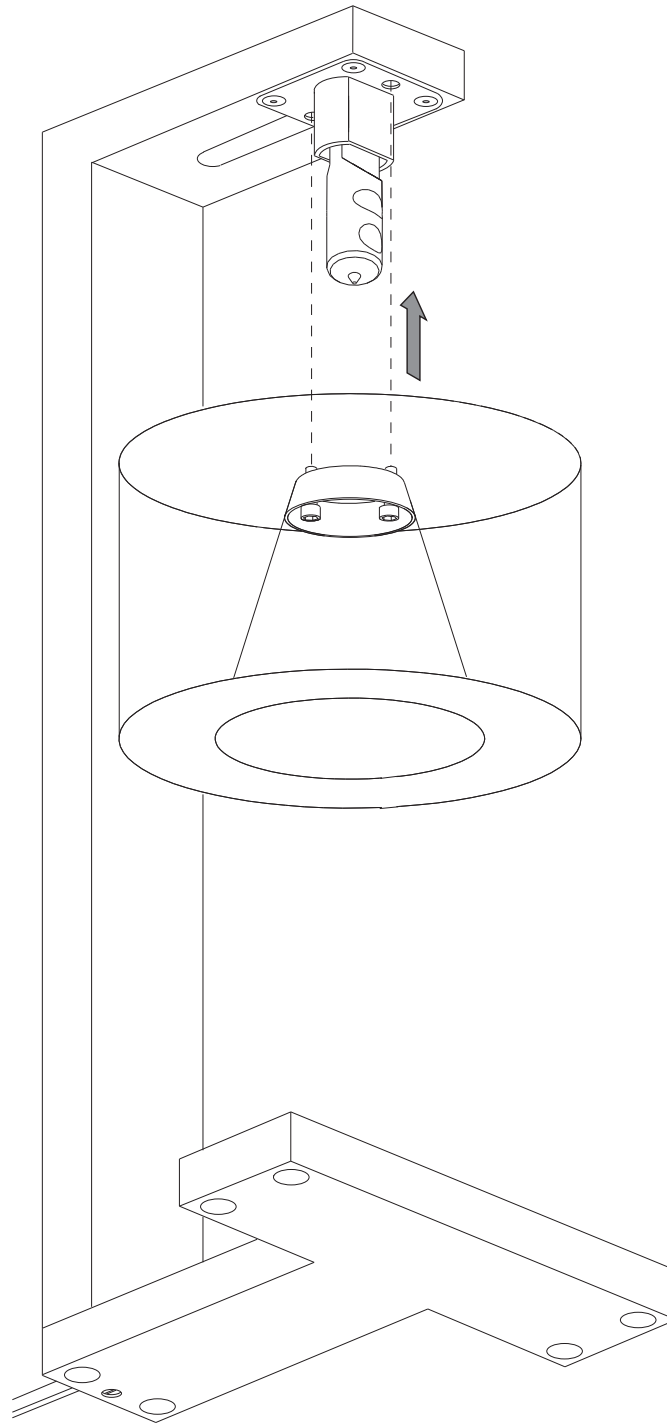

D Vor Montage der Leuchte Netzstecker ziehen!
Leuchte nur für den Innenbereich.

GB Unplug for installation!
For indoor use only.

A

B

C

D