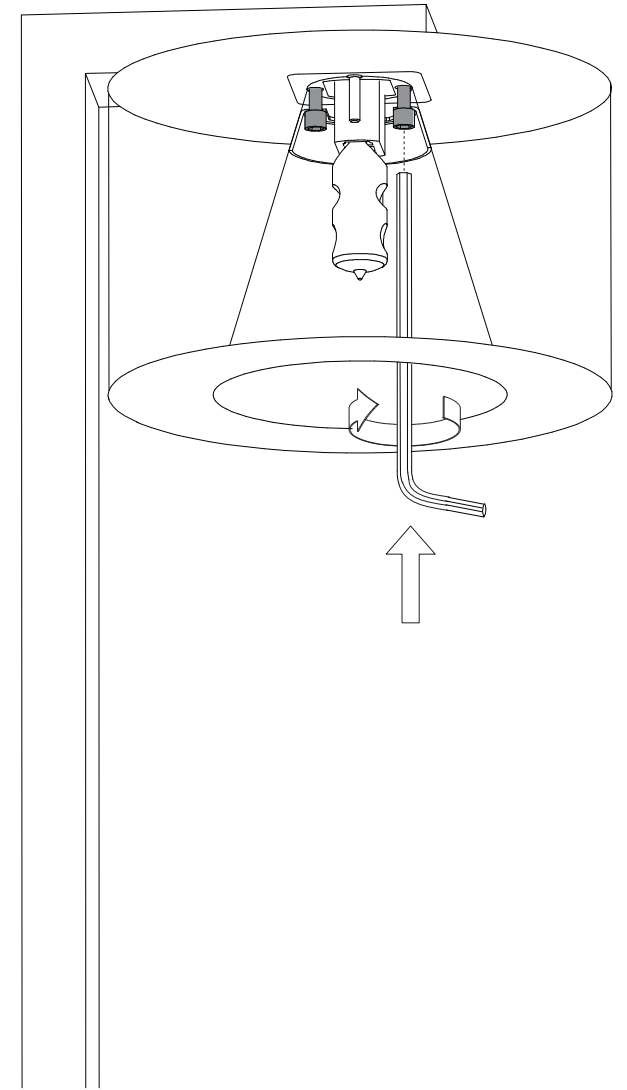

mm	
kg	1,1
	<p>1 x QT14 (Halopin) max. 60 W / G9, 230 V</p> 
	

# REEF TABLE

serien  
.lighting

serien Raumleuchten GmbH Hainhäuser Str. 3-7 D-63110 Rodgau

Design nextspace

**D** Vor Montage der Leuchte Netzstecker ziehen!  
Leuchte nur für den Innenbereich.

**GB** Unplug for installation!  
For indoor use only.

**A**

**B**

**C**

**D**