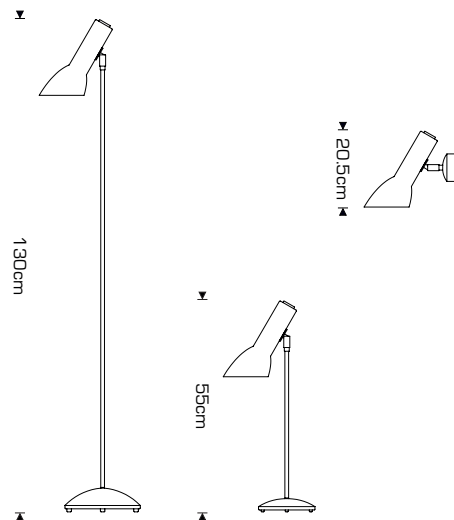

092011

Beskrivelse / Description / Beschreibung

Oblique er en klassisk lampeserie, velegnet i både private og offentlige indretninger. Det asymmetriske lampehoved sikrer et blændfrit lys, som gør Oblique til en optimal læselampe. Tænd/sluk kontakten, som på elegant vis er integreret i det klibare og 360 grader drejelige lampehoved, gør Oblique yderst betjeningsvenlig.

Modeller / Models / Modelle

Gulvlampe/ Floor lamp/ Stehleuchte (4.7Kg)
Bordlampe/Table lamp/Tischleuchte (2.4Kg)
Vægglampe/Wall fixture/Wandleuchte (0.9Kg)

Materialer / Materials / Materialien

Lampehoved : Optrukket aluminium
Stag, fod, vægdåse : Stål

Shade : Spun aluminium
Stem, base, wall box : Steel

Kopf : Gezogenes Aluminium
Standrohr, Fuss, Wanddose : Stahl

Overflader / Surfaces / Oberflächen

Lampehoved, fod, vægbeslag : Vådlakeret (se farveskema)
Stag og kiplod : Blank krom eller satin chrom (soft farver)

Montering / Mounting / Montage

Ledning : 2.8 - 3.9m plastledning med stikprop

Cable : 2.8 - 3.9m vinyl cord with plug

Zuleitung : 2.8 - 3.9m mit Stecker

Mærknings / Marks / Zeichen

Farver / Colours / Farben