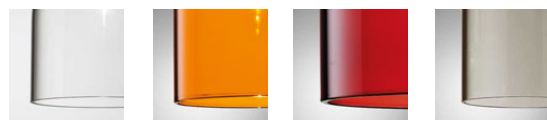

Composizione del codice prodotto
Product code composition

CODICE CODE	COLORE COLOUR	MONTATURA FITTINGS	LAMPADINE BULBS
SPSPILLPCSCR12V	cristallo, crystal, kristall, cristal, cristal, прозрачное стекло		
SPSPILLPARCR12V	arancio, orange, orange, orange, naranja, оранжевый	cromo, chrome chrom, chrome	G4 1 x max 20w
SPSPILLPRSCR12V	rosso, red, rot, rouge, rojo, красный	cromo, хромированный	
SPSPILLPGRCR12V	grigio, grey, grau, gris, gris, серый		

Colori disponibili paralume
Lampshade available colours

CS   AR   RS   GR
cristallo/crystal   arancio/orange   rosso/red   grigio/grey

SPSPILLP__CR12V

NOME _____
NAME

NOTE _____
NOTES

Note
Notes

I dati della presente scheda tecnica possono essere variati in qualsiasi momento e senza alcun preavviso. Axo Light non presta garanzia legale circa l'esattezza della presente scheda tecnica.

Technical data could be subject to alteration without notice. Axo Light does not provide legal guarantee for the accuracy of this data sheet.