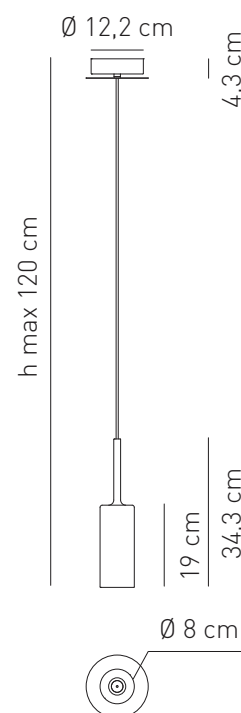

<b>Attacco -Tipo di lampadina</b> Base - Bulb type	Potenza assorbita Power consumption	Codice ILCOS ILCOS code	Direzione luce Light direction
G4 ALOGENA G4 HALOGEN	1 x max 20 w	HSGST/UB	diretta, indiretta direct, indirect
<b>Alimentazione</b> Voltage supply	220 - 240 V		
<b>Collegamento</b> Connection	Morsetti in dotazione Equipped with terminal block		
<b>Fissaggio</b> Fixing	Fori predisposti per l'installazione Holes fit for installation		
<b>Classe di isolamento</b> Appliance class	Classe I		
<b>Grado di protezione</b> Protection degree	IP 20		
<b>Modalità accensione</b> Switch mode	Interruttore acceso/spento Switch on/off		
<b>Trasformatore</b> Transformer	Incluso dimmabile Included (dimnable)		
<b>Struttura</b> Structure	Cromo + nero Chrome + black		
<b>Cavo</b> Cable	Isolato, trasparente, circolare Insulated, transparent, circular		
<b>Materiale paralume</b> Lampshade material	Vetro Pirex Pirex Glass		

## SP SPILL P

Design by Manuel Vivian

Collezione di lampade in vetro nei colori cristallo, arancio, rosso o grigio con montatura in metallo cromato. Le sospensioni sono disponibili in varie tipologie: singola, in linea a 6 e 10 luci e in composizione circolare a 3 e 12 luci. Fonte luminosa alogena a 12V.

Tipologia: SOSPENSIONE  
Typology: SUSPENSION

Certificazioni / Certifications:

kg 1.2  
m<sup>3</sup> 0.02

**Composizione del codice prodotto**  
Product code composition

CODICE CODE	COLORE COLOUR	MONTATURA FITTINGS	LAMPADINE BULBS
SPSPILLPCSCR12V	cristallo, crystal, kristall, cristal, cristal, <b>прозрачное стекло</b>		
SPSPILLPARCR12V	arancio, orange, orange, orange, naranja, <b>оранжевый</b>	cromo, chrome chrom, chrome	G4 1 x max 20w
SPSPILLPRSCR12V	rosso, red, rot, rouge, rojo, <b>красный</b>	cromo, <b>хромированный</b>	
SPSPILLPGRCR12V	grigio, grey, grau, gris, gris, <b>серый</b>		