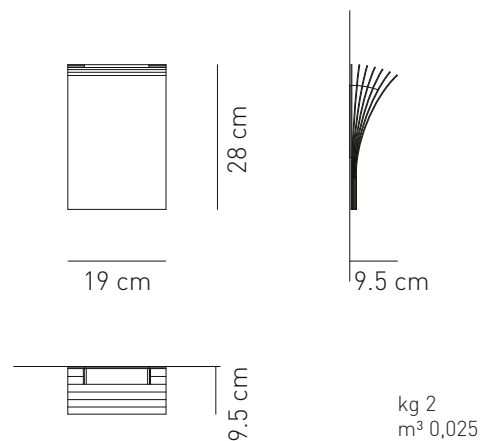

Attacco -Tipo di lampadina Base - Bulb type	Potenza assorbita Power consumption	Codice ILCOS ILCOS code	Direzione luce Light direction
R7s alogena eco R7s halogen eco	1 x max 120 w (78)	HDG	indiretta indirect
Alimentazione Voltage supply	220 - 240 V		
Collegamento Connection	Morsetti in dotazione Equipped with terminal block		
Fissaggio Fixing	Fori predisposti per l'installazione Holes fit for installation		
Classe di isolamento Appliance class	Classe I		
Grado di protezione Protection degree	IP 20		
Modalità accensione Switch mode	Interruttore acceso/spento Switch on/off		
Struttura Structure	Metallo Metal		

AP POLIA P

Design by Manuel Vivian

Collezione di lampade da parete in metallo verniciato bianco texturizzato o bianco con frontalino grigio basalto oppure con finitura effetto cor-ten. Disponibili in due misure e con lampadina alogena lineare.

Collection of wall lamps in textured white varnished metal or white with basalt grey front section or with cor-ten effect finishing. Available in two sizes and with linear halogen bulb.

Tipologia: APPLIQUE
Typology: WALL LAMP

Certificazioni / Certifications: