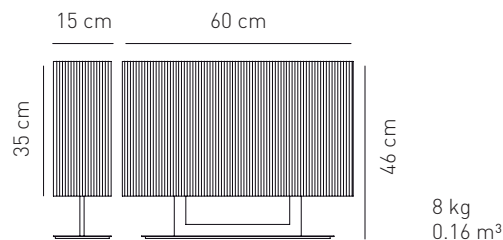

Attacco -Tipo di lampadina Base - Bulb type	Potenza assorbita Power consumption	Codice ILCOS ILCOS code	Direzione luce Light direction
E27 INCANDESCENTE E27 INCANDESCENT	2 x max 100 w	IAA/C	diretta, indiretta direct, indirect
Alimentazione Voltage supply	220 - 240 V		
Collegamento Connection	A spina Equipped with plug		
Classe di isolamento Appliance class	Classe II Class II		
Grado di protezione Protection degree	IP 20		
Modalità accensione Switch mode	Interruttore acceso/spento Switch on/off		
Struttura Structure	Metallo cromato Chrome-plated metal		
Diffusore Diffuser	Non previsto Not provided		
Tessuto esterno paralume Outer lampshade fabric	Fili setati poliestere 100% Glow wire 850 °C 100% polyester silken threads Glow wire 850 °C		
Finitura interna paralume Inner lampshade finishing	Rivestimento interno in tessuto bianco Glow wire 850 °C White stitched fabric interior Glow wire 850 °C		

LT CLAVI G

Design by Manuel Vivian

Collezione di lampade con montatura cromata e paralume lavorato a mano con fili setati. Disponibile in tre colori: bianco avorio, tabacco e nero. Diffusore in metacrilato opalino.

Lamp collection with chrome-plated frame and handmade silken thread lampshades. Available in three colours: ivory white, tobacco or black. Opal methacrylate diffuser.

Tipologia: LAMPADA DA TAVOLO

Typology: TABLE LAMP

Certificazioni / Certifications: