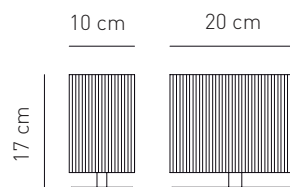

Attacco -Tipo di lampadina Base - Bulb type	Potenza assorbita Power consumption	Codice ILCOS ILCOS code	Direzione luce Light direction
E14 INCANDESCENTE E14 INCANDESCENT	1 x max 60 w	IBB/C	diretta, indiretta direct, indirect
Alimentazione Voltage supply	220 - 240 V		
Collegamento Connection	A spina Equipped with plug		
Classe di isolamento Appliance class	Classe II Class II		
Grado di protezione Protection degree	IP 20		
Modalità accensione Switch mode	Interruttore acceso/spento Switch on/off		
Struttura Structure	Metallo cromato Chrome-plated metal		
Diffusore Diffuser	Non previsto Not provided		
Tessuto esterno paralume Outer lampshade fabric	Fili setati poliestere 100% Glow wire 850 °C 100% polyester silken threads Glow wire 850 °C		
Finitura interna paralume Inner lampshade finishing	Rivestimento interno in tessuto bianco Glow wire 850 °C White stitched fabric interior Glow wire 850 °C		

LT CLAV XP

Design by Manuel Vivian

Collezione di lampade con montatura cromata e paralume lavorato a mano con fili setati. Disponibile in tre colori: bianco avorio, tabacco e nero. Diffusore in metacrilato opalino.

Lamp collection with chrome-plated frame and handmade silken thread lampshades. Available in three colours: ivory white, tobacco or black. Opal methacrylate diffuser.

Tipologia: LAMPADA DA TAVOLO

Typology: TABLE LAMP

Certificazioni / Certifications:

1 kg
0.03 m³