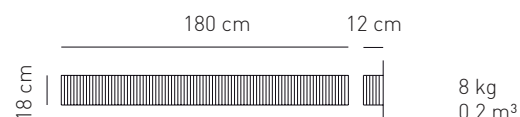

AP CLAV GR

Design by Manuel Vivian

Collezione di lampade con montatura cromata e paralume lavorato a mano con fili setati. Disponibile in tre colori: bianco avorio, tabacco e nero. Diffusore in metacrilato opalino.

Lamp collection with chrome-plated frame and handmade silken thread lampshades. Available in three colours: ivory white, tobacco or black. Opal methacrylate diffuser.

Tipologia: APPLIQUE
Typology: WALL LAMP

Certificazioni / Certifications: