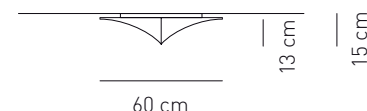

PL NEL S 60

Design by Manuel Vivian

Collezione di lampade in tessuto elastico sfoderabile e lavabile. Disponibile in tre tonalità: bianco, fantasia bianco e fantasia avorio. La plafoniera è prodotta in tre dimensioni: 60 x 60 cm, 100 x 100 cm e 140 x 140 cm. Nota: verranno usate le stesse sorgenti luminose della collezione Nelly.

Lamp collection made with coverings of removable and washable elastic fabric. Available in three shades: white, white pattern and ivory pattern. The lamps are produced in three sizes: 60 x 60 cm (23 5/8"), 100 x 100 cm (39 3/8") and 140 x 140 cm (55 1/8"). Note: lamps are equipped with the same light sources as the Nelly collection.

Tipologia: PLAFONIERA

Typology: CEILING

Certificazioni / Certifications:

2 kg
0.06 m³