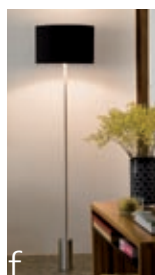

wish T

CE F IP20

design fernando prado

luminária de mesa com cúpula em tecido para iluminação difusa com haste e base de sustentação com acabamento escovado. possui cúpulas nas cores preto, vermelho, branco e natural
lâmpadas
incandescente até 100W

table lamp with a fabric shade for diffuse illumination. stem and base in brushed metal. finishing: shade in black, white, red or natural fabric
lamp
1 x a60 max 100w - e27

tischleuchte mit stoffschild für diffuse beleuchtung. standfuß in gebürstetem metall. finishing: stoffschild in weiss, schwarz, rot oder naturfarbe
bestückung
1 x a60 max 100w - e27