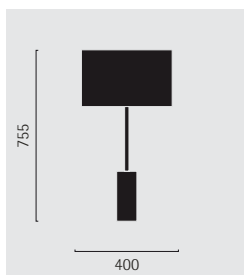

wish T

CE F IP20

design fernando prado

luminária de mesa com cúpula em tecido para iluminação difusa com haste e base de sustentação com acabamento escovado. possui cúpulas nas cores preto, vermelho, branco e natural
lâmpadas
incandescente até 100W

table lamp with a fabric shade for diffuse illumination. stem and base in brushed metal. finishing: shade in black, white, red or natural fabric
lamp
1 x a60 max 100w - e27

tischleuchte mit stoffschild für diffuse beleuchtung. standfuß in gebürstetem metall. finishing: stoffschild in weiss, schwarz, rot oder naturfarbe
bestückung
1 x a60 max 100w - e27

código dos produtos
article code
artikelbezeichnung

wish t white
wish t black
wish t natural
wish t red