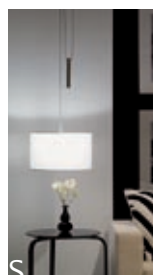

wish T

CE F IP20

design fernando prado

luminária de mesa com cúpula em tecido para iluminação difusa com haste e base de sustentação com acabamento escovado. possui cúpulas nas cores preto, vermelho, branco e natural
lâmpadas
incandescente até 100W

table lamp with a fabric shade for diffuse illumination. stem and base in brushed metal. finishing: shade in black, white, red or natural fabric
lamp
1 x a60 max 100w - e27

tischleuchte mit stoffschild für diffuse beleuchtung. standfuß in gebürstetem metall. finishing: stoffschild in weiss, schwarz, rot oder naturfarbe
bestückung
1 x a60 max 100w - e27