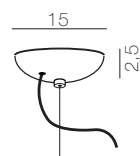

SPILLO *ceiling /*
CONSTANTIN WORTMANN / 2010

SPILLO *ceiling /*

CONSTANTIN WORTMANN / 2010

1 x 21W E27 (E26US) 
Fluo

canopy / *rosone* ★
white <

Indoor and outdoor ceiling lamp. Rotational-moulded polyethylene diffuser. Canopy in the indoor version, wiring with IP65 connection device in the outdoor version.

Lampada a sospensione per interni ed esterni. Diffusore in polietilene stampato in rotazionale. Rosone nella versione da interni, cavo elettrico con dispositivo di connessione IP65 nella versione da esterni.