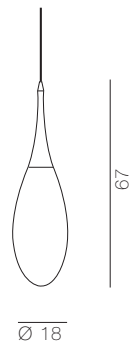

SPILLO *ceiling /*
CONSTANTIN WORTMANN / 2010

SPILLO *ceiling /*

CONSTANTIN WORTMANN / 2010

1 x 21W E27 (E26US) 
Fluo

canopy / *rosone* ★
white <

Indoor and outdoor ceiling lamp. Rotational-moulded polyethylene diffuser. Canopy in the indoor version, wiring with IP65 connection device in the outdoor version.

Lampada a sospensione per interni ed esterni. Diffusore in polietilene stampato in rotazionale. Rosone nella versione da interni, cavo elettrico con dispositivo di connessione IP65 nella versione da esterni.