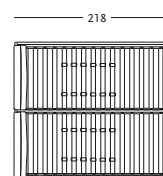

LITS

Structure démontable en acier laqué, noire ou blanche. Suspension en douves de hêtre courbé, avec régulateurs de rigidité. Dans la version 1707, les coussins à la tête du lit sont en plumes d'oie – matériau 100 % vierge, avec garniture en polyuréthane. Revêtement déhoussable en tissu ou en cuir. Sur demande est disponible un revêtement pour le sommier du lit.

(*) DIMENSIONI DEL MATERASSO
MATTRESS SIZES
DIMENSIONS DU MATELAS
ABMESSUNGEN DER MATRATZE
MEDIDAS DEL COLCHÓN

1706

96 x 206 CM	(90 x 200 CM)*
146 x 206 CM	(140 x 200 CM)*
166 x 206 CM	(160 x 200 CM)*
176 x 206 CM	(170 x 200 CM)*
186 x 206 CM	(180 x 200 CM)*
206 x 206 CM	(200 x 200 CM)*

1707

96 x 218 CM	(90 x 200 CM)*
146 x 218 CM	(140 x 200 CM)*
166 x 218 CM	(160 x 200 CM)*
176 x 218 CM	(170 x 200 CM)*
186 x 218 CM	(180 x 200 CM)*
206 x 218 CM	(200 x 200 CM)*