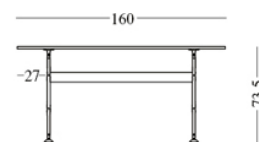

frametable 496_160 design Alberto Meda

Festtisch mit Tragestruktur bestehend aus Aluminiumdruckgußelementen lackiert oder poliert. Platte aus Aluminium mit Rand aus Polykarbonat, oder belegt mit Laminat in verschiedenen Farben, Wengé oder Eiche gebleicht furniert, oder aus gehärtetem Klarglas.