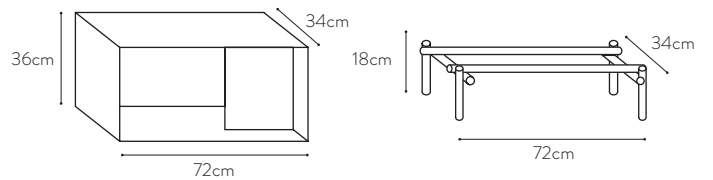

Shelf

MDF and oak veneered, lacquered MDF, matt finish.
Slate grey, light grey, coral, natural oak, petrol blue.