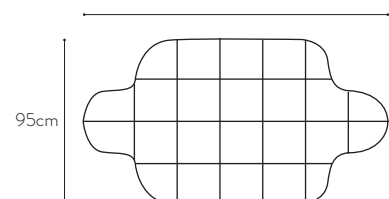

AUBE et NOÉ *Benjamin Graindorge*

150cm

Teppich

Gebauschter Teppich, 100% Baumwolle aus Neuseeland..

Rug

Tufted rug, 100% New-Zealand wool.

SUZANNE *Guillaume Delvigne*

180cm

Teppich

Gebauschter Teppich, 100% Baumwolle aus Neuseeland.

Rug

Tufted rug, 100% New-Zealand wool.