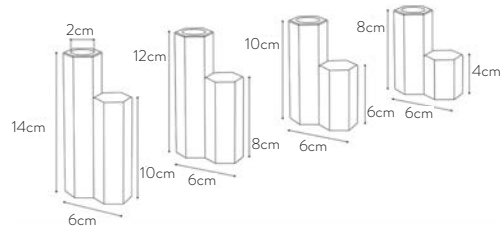

Candle holders

Solid beech and matt lacquered beech.
Navy blue, pink, lemon yellow, pastel green.