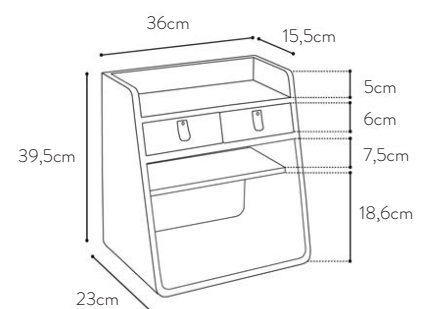

Wall-mounted storage

MDF and oak or walnut veneer, matt lacquer or brushed brass veneer, leather pulls. Matt finish.
White, slate grey, brushed brass, copper, bronze.