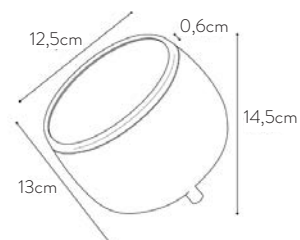

ODILON *Kenyon Yeh*

Spiegel zum Aufhängen oder Aufstellen

Spiegel aus Glas, Buche bemalt oder natur.
Grün, natur Eichenholz koralle

Wall or table mirror

Glass mirror and MDF with painted ash veneer or natural oak veneer.
Green, natural oak, coral

Groß / Large

Klein / Small

LOUISETTE *Pierre Dubourg*

Box

Eschenholz und Metalldeckel, matt lackiert.
Wasserblau, erdbeerrot, zitronengelb, weiß, strahlendes Blau.

Wooden box

Solid ash and lacquered metal top.
Water blue, strawberry red, lemon yellow, white, realistic blue.

EDMÉE *Piergil Fourquié*

Schmuckkästchen mit Spiegel

Bemaltes Eschenholz und Spiegel.
Blassrosa, Gelb, blassblau.

Jewel box with mirror

Solid painted ash.
Light pink, yellow, light blue.