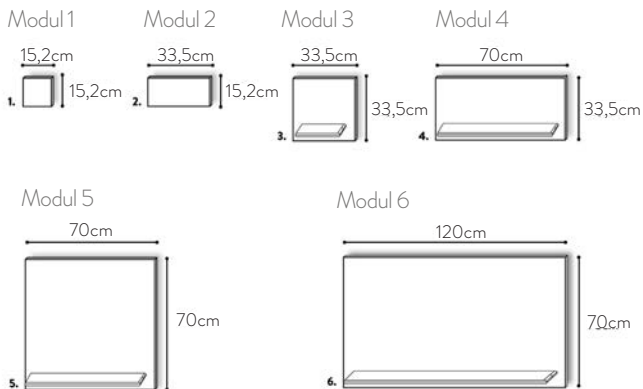

Shelving system

Magnetized laquered MDF, solid oak, matt finish. White, slate grey, light grey, lemon yellow, pomelo pink, greyish green.