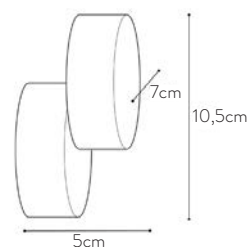

Coat-hook

Painted solid beech or natural solid oak.
Oak / light pink, light grey / yellow, navy blue / pastel green, coral / realistic blue.