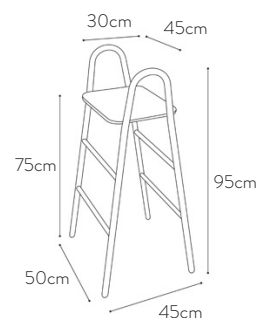

Massives Eichenholz und Fußgestell aus Metall, matt lackiert. Hellgrau, zitronengelb, strahlendes Blau.

Bar stool, valet & pedestal table

Solid oak and powder coated metal frame, matt finish. Light grey, lemon yellow, realistic blue.