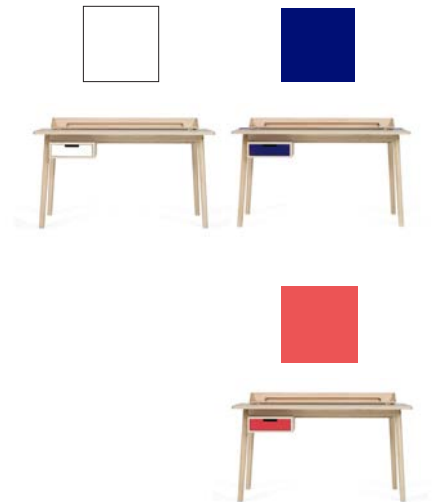

EUGÉNIE

ANATOLE

DÉSIRÉ

GASTON

HIPPOLITE

HONORÉ

JOSETTE

GASTON

LUCIEN

HONORÉ *Pierre-François Dubois*

Schreibtisch

Massives und furniertes MDF Eichenholz, matt lackiert.
Weiß, marineblau, erdbeerrot

Desk

Solid oak and oak veneer, lacquer on the back and on the drawer, matt finish.
White, navy blue, strawberry red.

VICTOR *Pierre-François Dubois*

Schreibtisch

Sperr- & Furnierholz aus Eiche, Fußgestell und Umriss aus matt lackiertem Metall.
Weiß, schiefergrau, hellgrau, petrol, kirschrot.

Desk

Plywood and oak veneer, lacquered metal for the back and the legs, matt finish.
White, slate grey, light grey, petrol blue, cherry red.

HYPOLITE *Florence Watine*

Sekretär

Furniertes MDF-Eichenholz, Fußgestell aus lackiertem Metall, matt verarbeitet.
Weiß, hellgrau, schiefergrau, zitronengelb, erdbeerrot, pastellgrün, wasserblau.

Secretary desk