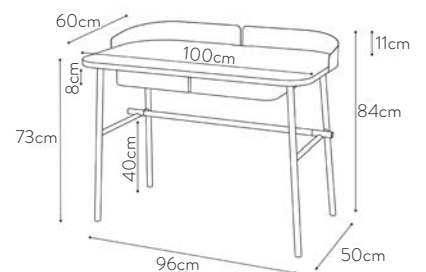

HYPOLITE *Florence Watine*

Sekretär

Furniertes MDF-Eichenholz, Fußgestell aus lackiertem Metall, matt verarbeitet.
Weiß, hellgrau, schiefergrau, zitronengelb, erdbeerrot, pastellgrün, wasserblau.

Secretary desk