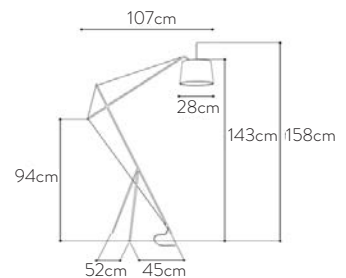

JOSETTE *Pauline Gilain & Pierre-François Dubois*

Lampen-Tisch

Naturbelassenes und bemaltes, massives Eschenholz, Ablage aus lackiertem Metall, matt verarbeitet, Lampenschirm aus Baumwolle, weißes Kabel aus Baumwolle, Glühbirne E27.

Weiß, wasserblau, zitronengelb, Rotwein Rot, Weiß Leinen, marineblau

Table-lamp

Solid ash and lacquered metal table, cotton lampshade, white textile cord, E27 bulb, max 23W.

White, water blue, lemon yellow, bordeaux, white linen, navy blue.

ÉLISABETH *Julien Phedyaeff*

Dreifuß-Stehlampe

Metallstruktur matt lackiert, mit gespanntem Metallkabel entlang der Lampe, Schalter am Fuß.

Weiß, schiefergrau, zitronengelb.

Trivet lamp floor

Structure made of lacquered metal, matt finish. Wire cable stretched along the lamp. Foot-switch., E27 bulb, max 23W.

White, slate grey, lemon yellow.