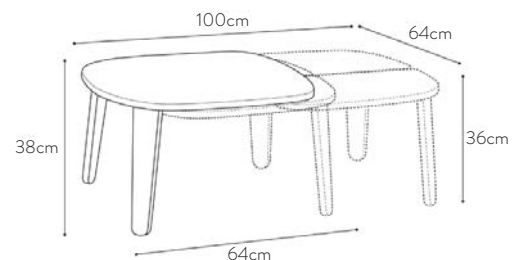

Extendible sofa table

MDF and oak veneer, painting letting the wood veins appear. Matt finish.
White, slate grey, light blue, natural oak.