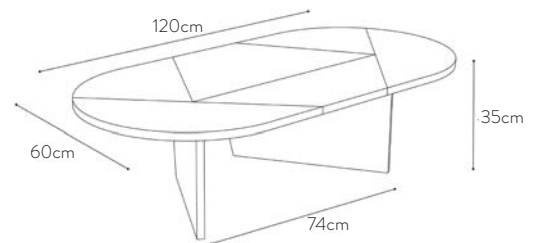

“Marquetry” sofa table

MDF and oak veneer, painting letting the wood veins appear. Matt finish.
Grey, red or green cameo.