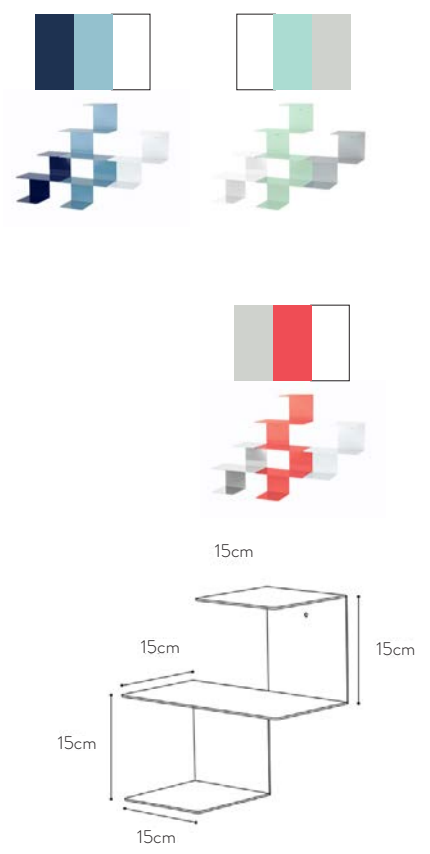

LINETTE *Thibault Pougeoise*

Regalsystem aus vier Modulen
Metall, matt lackiert.
Marineblau und pastellblau, pastellgrün und hellgrau,
erdbeerrot und hellgrau.

Shelf
Lacquered metal, matt finish.
Navy blue and pastel blue, pastel green and light grey,
strawberry red and light grey.