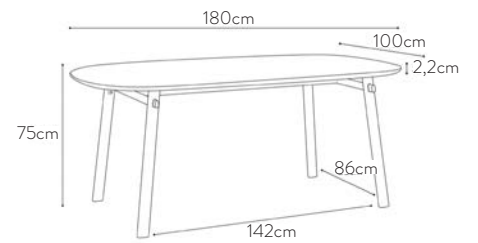

Größe 1 / Size 1

Tisch

Sperrholz aus Eiche, Fußgestell aus lackiertem Metall, matt verarbeitet.

RAL Farbe auf Verlangen.

Table

Tray in solid oak or plywood and oak veneer, lacquered metal legs, matt finish.