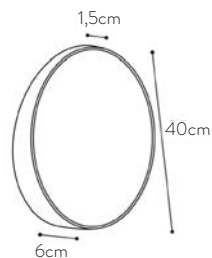

Wall or table mirror

Glass mirror and MDF with painted ash veneer or natural oak veneer.
Green, natural oak, coral

Groß / Large

Klein / Small

LOUISETTE *Pierre Dubourg*

Box

Eschenholz und Metalldeckel, matt lackiert.
Wasserblau, erdbeerrot, zitronengelb, weiß, strahlendes Blau.