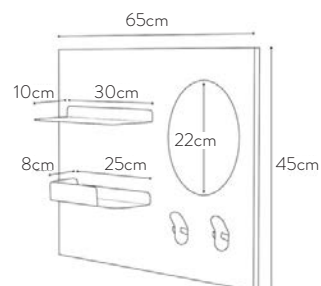

Rack

Metal frame and accessories, matt lacquer. Magentized.
Light grey / pastel green / strawberry red, light grey / lemon yellow / pastel blue, slate grey /
pastel green / strawberry red, slate grey / champagne / light grey.