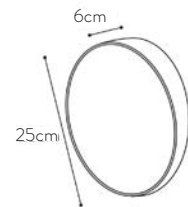

Wall or table mirror

Glass mirror and MDF with painted ash veneer or natural oak veneer.
Green, natural oak, coral

Groß / Large

Klein / Small

LOUISETTE *Pierre Dubourg*

Box

Eschenholz und Metalldeckel, matt lackiert.
Wasserblau, erdbeerrot, zitronengelb, weiß, strahlendes Blau.