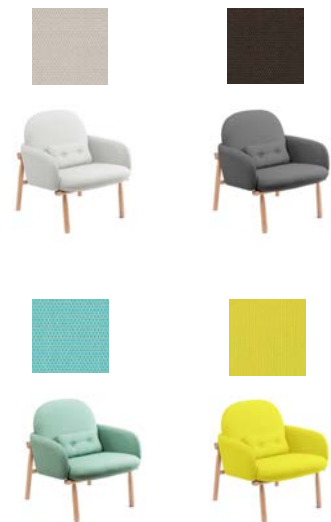

GEORGES *Guillaume Delvigne*