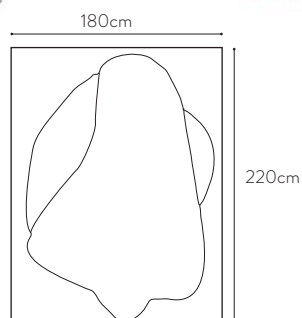

Rug

Tufted rug, 100% New-Zealand wool.
Shades of green blue, shades of grey blue.