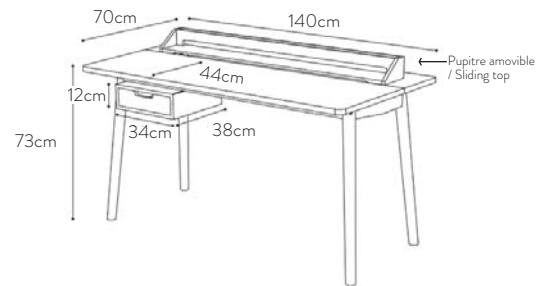

LUCIEN

HONORÉ *Pierre-François Dubois*

Schreibtisch

Massives und furniertes MDF Eichenholz, matt lackiert.
Weiß, marineblau, erdbeerrot

Desk

Solid oak and oak veneer, lacquer on the back and on the drawer, matt finish.
White, navy blue, strawberry red.