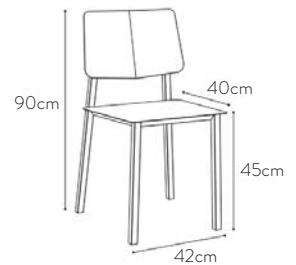

Chair

Lacquered metal, matt finish.
Realistic blue, pastel green, strawberry red, lemon yellow.