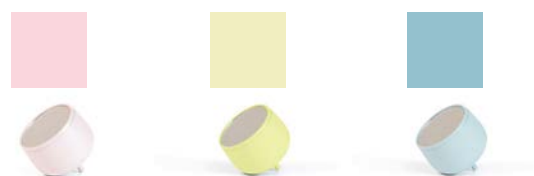

ODILON *Kenyon Yeh*

Spiegel zum Aufhängen oder Aufstellen

Spiegel aus Glas, Buche bemalt oder natur.
Grün, natur Eichenholz koralle

Wall or table mirror

Glass mirror and MDF with painted ash veneer or natural oak veneer.
Green, natural oak, coral

Groß / Large

Klein / Small

LOUISETTE *Pierre Dubourg*

Box

Eschenholz und Metalldeckel, matt lackiert.
Wasserblau, erdbeerrot, zitronengelb, weiß, strahlendes Blau.

Wooden box

Solid ash and lacquered metal top.
Water blue, strawberry red, lemon yellow, white, realistic blue.

EDMÉE *Piergil Fourquié*

Schmuckkästchen mit Spiegel

Bemaltes Eschenholz und Spiegel.
Blassrosa, Gelb, blassblau.

Jewel box with mirror

Solid painted ash.
Light pink, yellow, light blue.