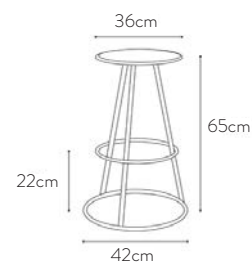

Bar Stool

Solid oak and lacquered metal legs, matt finish.
Slate grey, light grey, lemon yellow, water blue.

Größe 1 / Size 1

Größe 2 / Size 2

Regalsystem

Regalböden aus massiver Eiche auf magnetischen und matt lackierten MDF-Platten. Die Regalböden haben einen Wandabstand von 20 cm und erschaffen ein interessantes Schattenspiel. Weiß, schiefergrau, hellgrau, zitronengelb, Pomelo Pink, gräulich Grün.