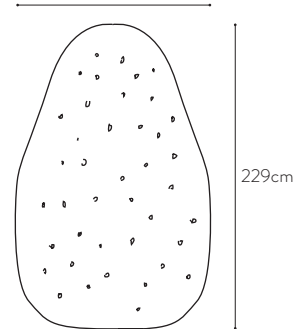

Gebauschter Teppich, 100% Baumwolle aus Neuseeland.

Rug

Tufted rug, 100% New-Zealand wool.
Shades of green blue, shades of grey blue.

AUBE et NOÉ *Benjamin Graindorge*

150cm

Teppich

Gebauschter Teppich, 100% Baumwolle aus Neuseeland..