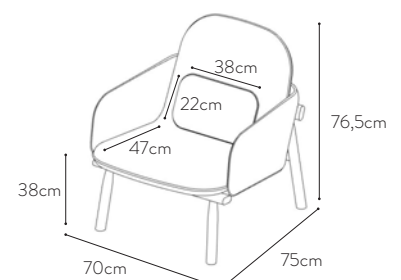

Armchair

Legs in solid oak, matt finish. Foam padding, **Gabriel** fabric made of 54% wool / 46% polyester.
Light grey (swing 51807), slate grey (swing 51501), water green (swing 53019), lemon yellow (fame 62067)