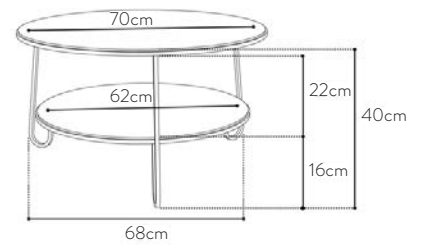

Sofa table

MDF and oak veneer, lacquered metal legs, matt finish.
White, slate grey, pomelo pink, greyish green.