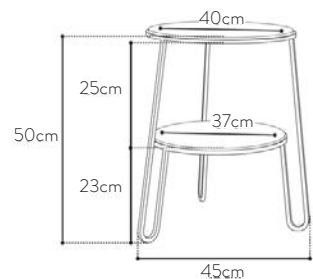

Side table

MDF and oak veneer, lacquered metal legs, matt finish.
White, slate grey, pomelo pink, greyish green.