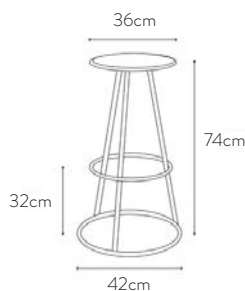

Bar Stool

Solid oak and lacquered metal legs, matt finish.
Slate grey, light grey, lemon yellow, water blue.

Größe 1 / Size 1

Größe 2 / Size 2

Regalsystem

Regalböden aus massiver Eiche auf magnetischen und matt lackierten MDF-Platten. Die Regalböden haben einen Wandabstand von 20 cm und erschaffen ein interessantes Schattenspiel. Weiß, schiefergrau, hellgrau, zitronengelb, Pomelo Pink, gräulich Grün.