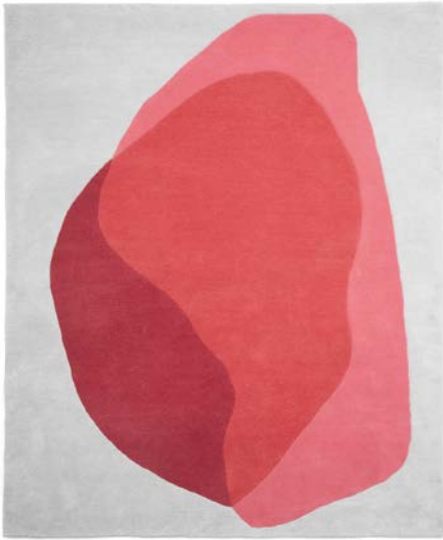

JANE *Pauline Gilain*

Teppich

Gebauschter Teppich, 100% Baumwolle aus Neuseeland.

Rug

Tufted rug, 100% New-Zealand wool.
Red / pink cameo.