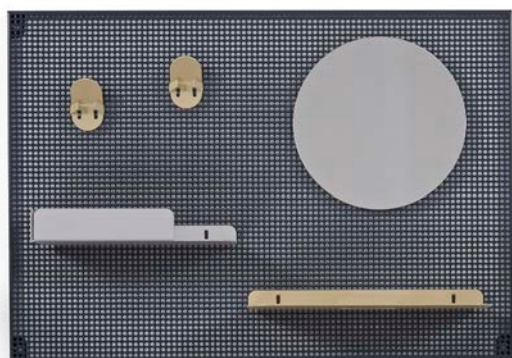

ALFRED Roman Pin & Florent Bouhey-Fayolle

Disposition verticale.
Vertical layout

Regalablage

Rahmen und Zubehör aus Metall, matt lackiert.
Hellgrau / pastellgrün / erdbeerrrot, hellgrau / zitronengelb / pastellblau, schiefergrau /
pastellgrün / erdbeerrrot, schiefergrau / Champagner / hellgrau.