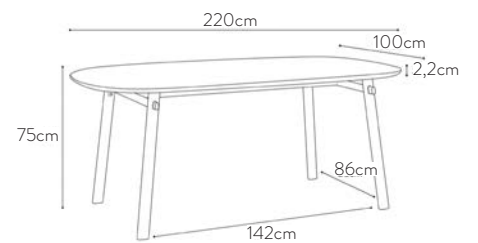

Table

Tray in solid oak or plywood and oak veneer, lacquered metal legs, matt finish.

RAL color on demand.

Größe 2 / Size 2