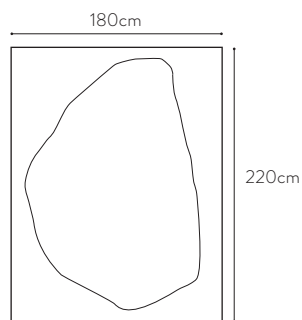

JANE *Pauline Gilain*

Teppich

Gebauschter Teppich, 100% Baumwolle aus Neuseeland.

Rug

Tufted rug, 100% New-Zealand wool.
Red / pink cameo.

SERGE *Pauline Gilain*

Teppich

Gebauschter Teppich, 100% Baumwolle aus Neuseeland.

Rug

Tufted rug, 100% New-Zealand wool.
Shades of green blue, shades of grey blue.