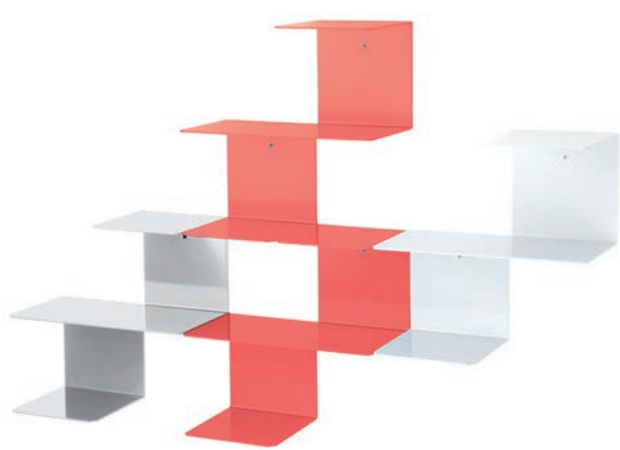

LINETTE *Thibault Pougeoise*

Regalsystem aus vier Modulen
Metall, matt lackiert.
Marineblau und pastellblau, pastellgrün und hellgrau,
erdbeerrot und hellgrau.

Shelf
Lacquered metal, matt finish.
Navy blue and pastel blue, pastel green and light grey,
strawberry red and light grey.