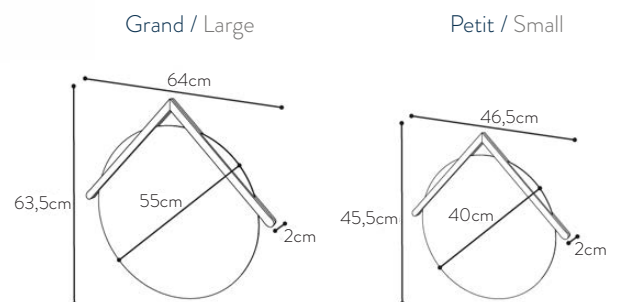

MODESTE *Pauline Gilain & Pierre-François Dubois*

Spiegel zur Wandbefestigung
Glas, massives Buchenholz und Metall, matt lackiert.
Pastellgrün, erdbeerrot, zitronengelb.

Wall mirror
Glass mirror, solid beech and laquered metal, matt finish.
Pastel green, strawberry red, lemon yellow.

LUBIN *Tomas Kral*

Wandspiegel
Spiegel aus Glas, eichenfurniertes MDF.

Wall mirror
Glass mirror, MDF and oak veneer.