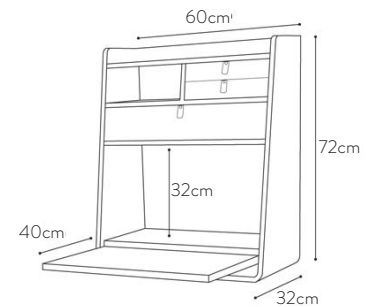

Wall secretary desk with folding table

MDF and oak or walnut veneer, matt lacquer, leather pulls, brass runners. Matt finish.
Slate grey / light grey, lemon yellow / light grey, strawberry red / light grey, pastel green
/ white, coral / copper, petrol blue / bronze.