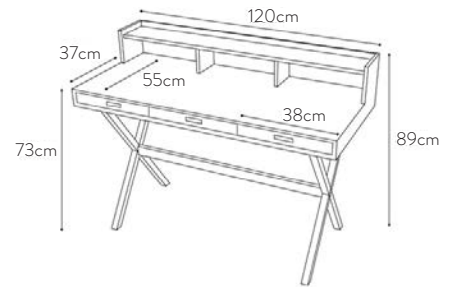

Secretary desk

MDF and oak or walnut veneer, lacquered metal legs, matt finish.
White, light grey, slate grey, lemon yellow, strawberry red, pastel green, water blue.