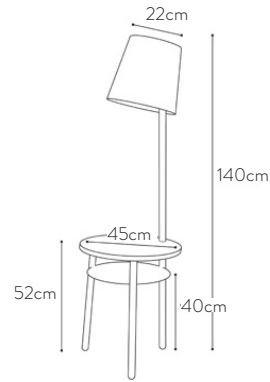

Gestrichener Tisch/ Painted table