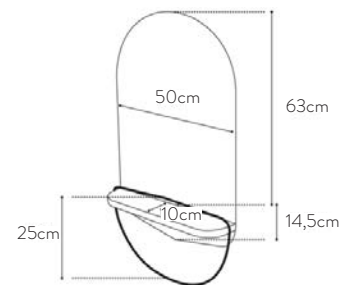

Spiegel zur Wandbefestigung
Glas, massives Buchenholz und Metall, matt lackiert.
Pastellgrün, erdbeerrot, zitronengelb.

Wall mirror
Glass mirror, solid beech and laquered metal, matt finish.
Pastel green, strawberry red, lemon yellow.