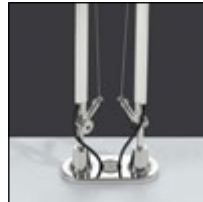

A 01 09 00
Tolomeo tavolo Micro
Aluminium

Ausrichtbare Arme aus glänzendem Aluminium, in alle Richtungen verstellbarer Kopf aus matt-eloxiertem Aluminium, Gelenke und Halterungen aus poliertem Aluminium mit Federausgleichsystem. Mit drei auswechselbaren Halterungen erhältlich: Tischfuß aus glänzendem Aluminium, Klemme oder Schraubbefestigung aus poliertem Aluminium. Verstellbare direkte Lichtverteilung. Tolomeo Video ist besonders für Bildschirmarbeitsplätze geeignet. Farben: Tolomeo, Tolomeo mini, Tolomeo video: Aluminium oder Schwarz. Tolomeo micro: Aluminium, Schwarz, Rot, Anthrazitgrau, Türkis, Gelb, Bronze, Orange, Grün, Blau.

Aluminium

IMAGE
NOT
AVAILABLE

A 00 41 00
Klammer

IMAGE
NOT
AVAILABLE

A 04 39 00
Boden-Unterstützung

Aluminium

A004300
Tolomeo Twin
Fest installierte Montageplatte zur Fixierung von
zwei Leuchtenkörpern.

Aluminium
170