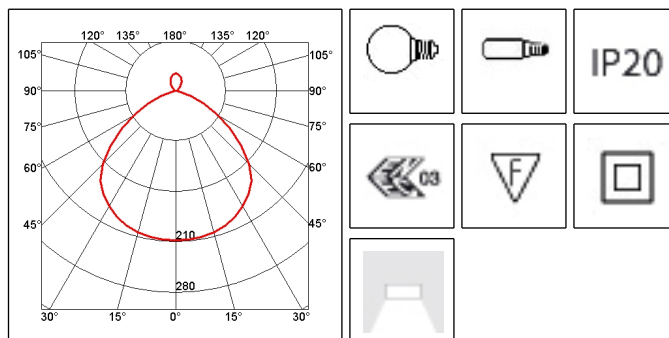

A 01 09 00
Tolomeo tavolo Micro
Aluminium

Ausrichtbare Arme aus glänzendem Aluminium, in alle Richtungen verstellbarer Kopf aus matt-eloxiertem Aluminium, Gelenke und Halterungen aus poliertem Aluminium mit Federausgleichsystem. Mit drei auswechselbaren Halterungen erhältlich: Tischfuß aus glänzendem Aluminium, Klemme oder Schraubbefestigung aus poliertem Aluminium. Verstellbare direkte Lichtverteilung. Tolomeo Video ist besonders für Bildschirmarbeitsplätze geeignet. Farben: Tolomeo, Tolomeo mini, Tolomeo video: Aluminium oder Schwarz. Tolomeo micro: Aluminium, Schwarz, Rot, Anthrazitgrau, Türkis, Gelb, Bronze, Orange, Grün, Blau.