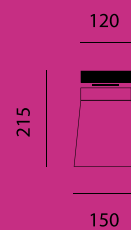

Structure

> **Struttura:**
metallo cromato oppure vetro soffiato bianco.

> **Diffusore:**
vetro soffiato.

> **Structure:**
chrome metal or satin white blown glass.

> **Diffuser:**
blown glass.

> **Struktur:**
Metall verchromt oder geblasenes Glas weiß
satiniert.

> **Diffusor:**
geblasenes Glas.

> **Structure:**
métal chromé ou verre soufflé satiné blanc.

> **Diffuseur:**
verre soufflé.

> **Estructura:**
metal cromado o cristal soplado satinado blanco.

> **Difusor:**
cristal soplado.

Light data

💡 max 1x100W IAA E27

💡 max 1x100W IAM E27

💡 1x23W FBT E27

Model C1

Model C1G

Model C3

Model C3G

Colors