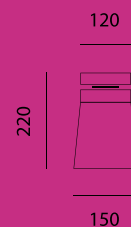

Structure

> **Struttura:**
metallo cromato oppure vetro soffiato bianco.

> **Diffusore:**
vetro soffiato.

> **Structure:**
chrome metal or satin white blown glass.

> **Diffuser:**
blown glass.

> **Struktur:**
Metall verchromt oder geblasenes Glas weiß
satiniert.

> **Diffusor:**
geblasenes Glas.

> **Structure:**
métal chromé ou verre soufflé satiné blanc.

> **Diffuseur:**
verre soufflé.

> **Estructura:**
metal cromado o cristal soplado satinado blanco.

> **Difusor:**
cristal soplado.

Light data

💡 max 1x100W IAA E27

💡 max 1x100W IAM E27

💡 1x23W FBT E27

Model C1

Model C1G

Model C3

Model C3G

Colors