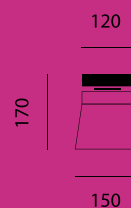

Structure

> **Struttura:**
metallo cromato oppure vetro soffiato bianco.

> **Diffusore:**
vetro soffiato.

> **Structure:**
chrome metal or satin white blown glass.

> **Diffuser:**
blown glass.

> **Struktur:**
Metall verchromt oder geblasenes Glas weiß
satiniert.

> **Diffusor:**
geblasenes Glas.

> **Structure:**
métal chromé ou verre soufflé satiné blanc.

> **Diffuseur:**
verre soufflé.

> **Estructura:**
metal cromado o cristal soplado satinado blanco.

> **Difusor:**
cristal soplado.

Light data

💡 max 1x100W IAA E27

💡 max 1x100W IAM E27

💡 1x23W FBT E27

Model C1

Model C1G

Model C3

Model C3G

Colors