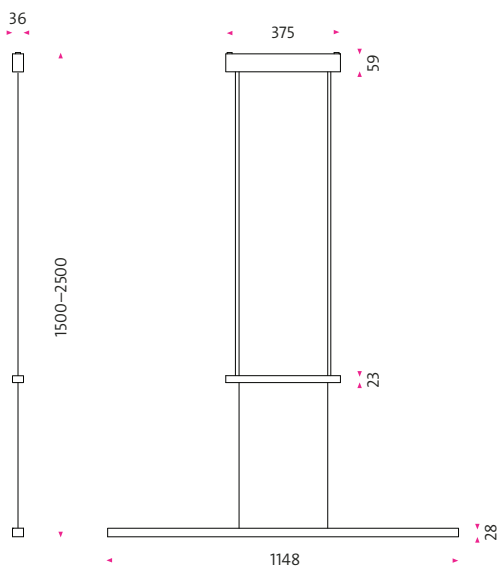

#### PENDELLEUCHE fr 5

Die Fridtjof ist eine höhenverstellbare und dimmbare LED Pendelleuchte. Zum Einstellen der individuellen Leuchtenhöhe muss die Leuchte nicht ausgeschaltet werden.

Die Leuchte wird in höchster Sorgfalt und Präzision CNC-gefräst und in der von Mawa Design patentierten Faltechnik gefertigt.

#### fr 5

Design: Marco Schölzel / Martin Wallroth

Pendelleuchte höhenverstellbar,

Aluminium eloxiert,

Phasen-/abschnitt dimmbar,

inkl. LED Leuchtmittel

LED: 20 W, 3000 K, CRI < 90,

LED-Lichtstrom 1600 lm

LED Lebensdauer 50.000 Std, EEI = A

Gewicht: 3500g