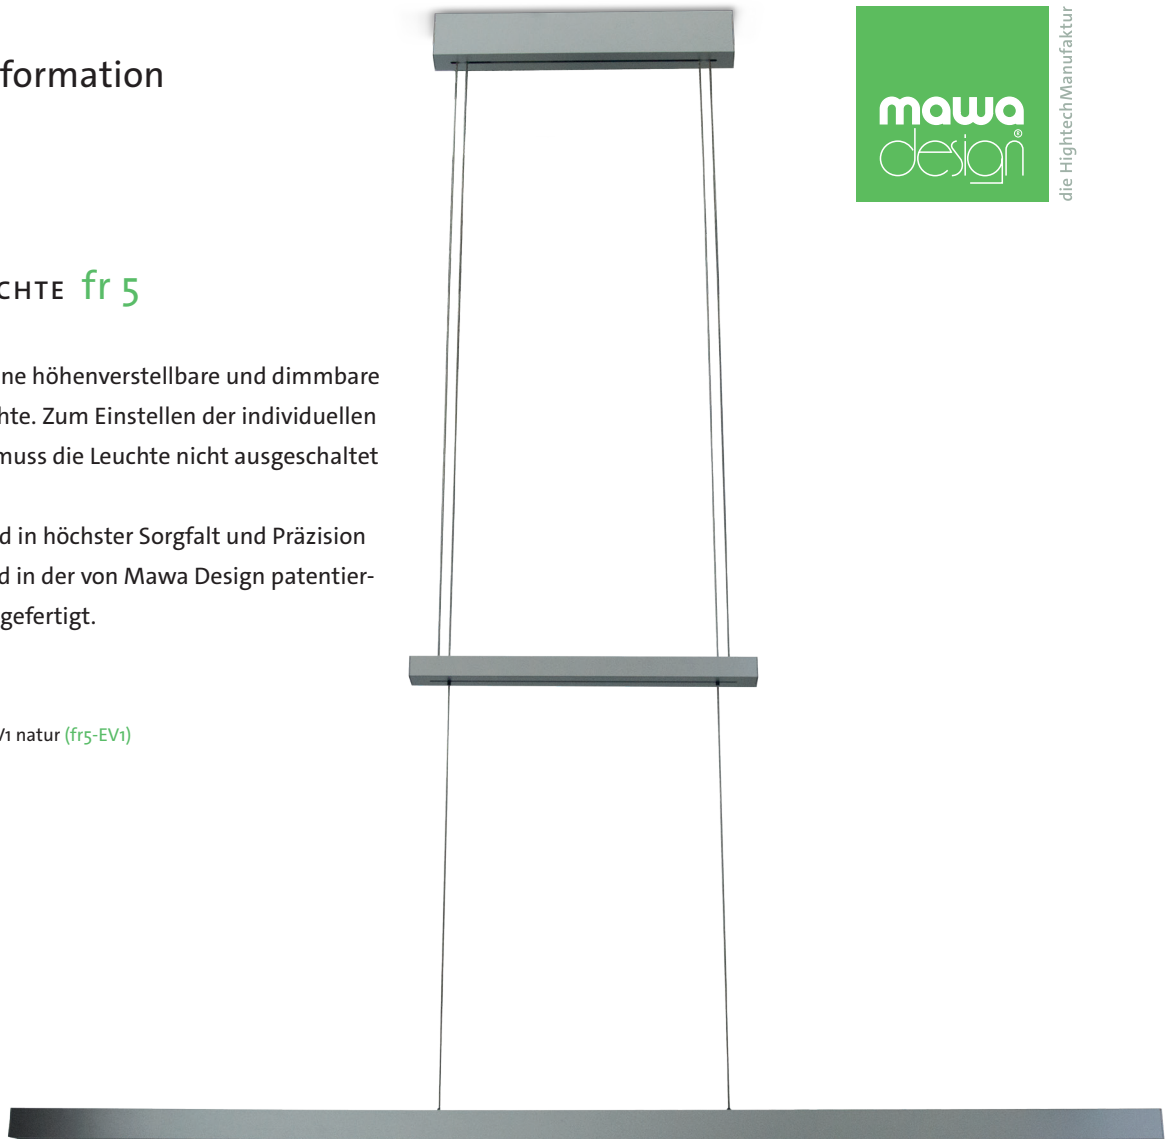

#### PENDELLEUCHE fr 5

Die Fridtjof ist eine höhenverstellbare und dimmbare LED Pendelleuchte. Zum Einstellen der individuellen Leuchtenhöhe muss die Leuchte nicht ausgeschaltet werden.

Die Leuchte wird in höchster Sorgfalt und Präzision CNC-gefräst und in der von Mawa Design patentierten Faltechnik gefertigt.

#### Farben :

eloxal silber EV1 natur (fr5-EV1)

#### fr 5

Design: Marco Schölzel / Martin Wallroth

Pendelleuchte höhenverstellbar,

Aluminium eloxiert,

Phasen-/abschnitt dimmbar,

inkl. LED Leuchtmittel

LED: 20 W, 3000 K, CRI < 90,

LED-Lichtstrom 1600 lm