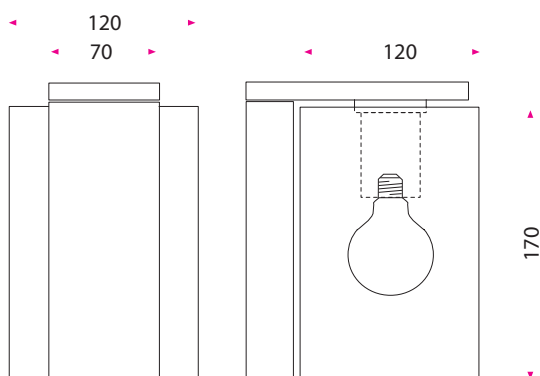

#### open air 1 - „op 1“

Aluminium Wandarm pulverbeschichtet

Eisenglimmer DB 703 Feinstruktur,  
unterseitig offener Acrylglaskubus

Fassung: E 27, max. 40W

Maße: 120 x 170 x 120 mm