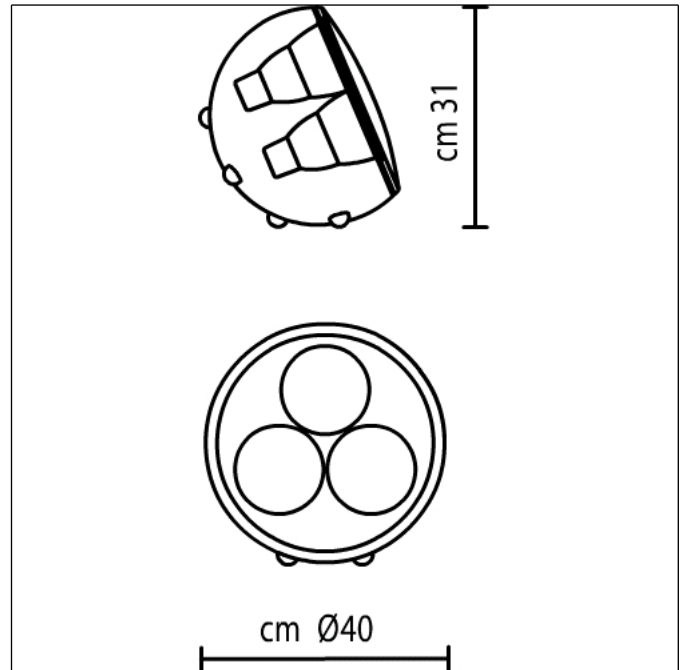

0323 010 A  
Yang  
Trasparente

Lampada da tavolo/terra con struttura in metacrilato e policarbonato trasparente. La forma sferica e la presenza di sei piedini ne permette il posizionamento con diverse inclinazioni. La lente di chiusura è assicurata con semplice incastro così da facilitare la sostituzione delle lampadine.

## Apparecchio

Codice articolo:	0323 010 A
Designer:	Carlotta de Bevilacqua
Tipologia di prodotto:	Apparecchi da terra, Apparecchi da tavolo
Materiale:	Metacrilato e Policarbonato
Colore:	Trasparente

## Lampada

Codice ILCOS:	FSMH
Descrizione emissioni:	3 x TC-TEL 42w GX24q-4
Tipo:	Fluorescenti compatte
Numero:	3
Modello:	TC-TEL
Attacco:	Gx24q-4
Potenza lampada (W):	42
Durata lampada (h):	10000
Flusso luminoso (lm):	3200
Tensione (V):	220V-240V
Indice di resa cromatica (Ra):	1B