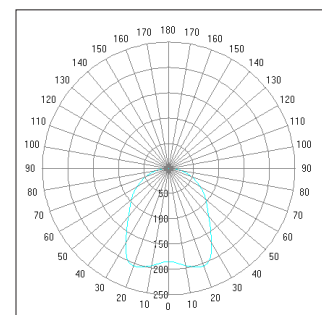

Product family

Colours:

Silver
chrome

Black
chrome

Gold
chrome

Red
chrome

Product code	EAN no.	Surface	Light source	Max light source dimensions	Total weight
14019172 3m 14023172 6m	5702370191726 3m 5702370231729 6m	Silver chrome	E27 max 100W	Max length: 260 mm	1,4 kg
14019008 3m 14023008 6m	5702370190088 3m 5702370230081 6m	Black chrome	E27 Liliput 30W	Max diameter: 160 mm	
14019274 3m 14023274 6m	5702370192747 3m 5702370232740 6m	Gold chrome	E27 Clusterlite 80W		
14019301 3m 14023301 6m	5702370193010 3m 5702370233013 6m	Red chrome			