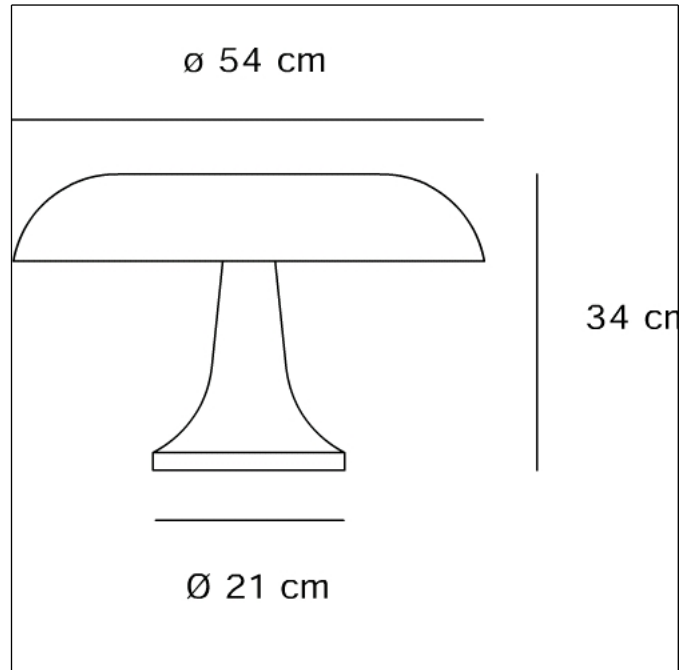

0056 050A
Nesso
Arancione

Base e diffusore in resina ABS nei colori bianco o arancio, stampati ad iniezione in stampi cromati. Emissione di luce diretta e diffusa.

Apparecchio

Codice articolo:	0056 050A
Designer:	Giancarlo Mattioli e Gruppo architetti urbanisti citta nuova
Tipologia di prodotto:	Apparecchi da tavolo
Materiale:	Resina
Colore:	Arancione

Ottica

Emissione:	Diffusa e diretta
------------	-------------------

Lampada

Codice ILCOS:	IBP/W
Descrizione emissioni:	4 x D45 25w E14
Tipo:	Incandescenti
Numero:	4
Modello:	D45
Attacco:	E14
Potenza lampada (W):	25
Durata lampada (h):	1000
Flusso luminoso (lm):	200
Tensione (V):	220V-240V
Indice di resa cromatica (Ra):	1A