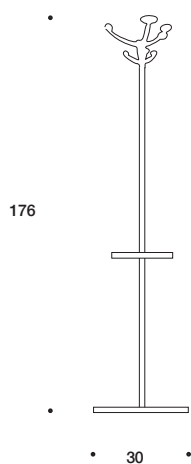

HUMPHREY BASIC PORTAOMBRELLI - Paolo Rizzato 2005

misure in cm / dimension in cm

COLORI / COLOUR (XARXA)

ARANCIONE / ORANGE

NERO / BLACK

BIANCO / WHITE

GRIGIO CHIARO / LIGHT GREY

VERDE / GREEN

VIOLA / PURPLE

BLU / BLUE

ROSSO / RED

GIALLO / YELLOW

GRIGIO SCURO / MEDIUM GREY

CODE

DR9002C03

DR9002C09

NOTE

. nota : la base è antiribaltamento / *note : anti-tip base*