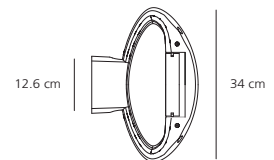

mesmeri

design: eric solè - 2005

La linea plastica e sinuosa del corpo lampada avvolge e maschera al suo interno la sorgente luminosa alogena o a ioduri metallici, emettendo un morbido fascio di luce verso l'alto. Corpo in alluminio pressofuso verniciato bianco o silver, o cromato lucido o opaco. Emissione di luce indiretta.

IP 20    

mesmeri HIT

35W (G 8,5) HIT electronic ballast 

IP 20    

white

silver

opaque chrome

polished chrome