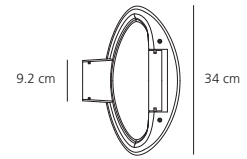

The sinuous plastic line of the lamp unit envelops and masks the light source inside it, emitting a soft beam of light upwards. Body lamp in painted white, silver die-cast aluminium or chromed opaque or polished. Indirect light emission.

Colours: white, silver die-cast aluminium, chromed opaque or polished.

La ligne plastique et sinueuse du corps de la lampe enveloppe et masque la source halogène ou à iodures métalliques, en dégageant un doux faisceau de lumière vers le haut. Corps en aluminium moulé verni blanc, silver, chromé poli ou opaque. Emission indirecte.

Couleurs: blanc, silver, chromé poli ou opaque.

Die plastische und gewundene Linie des Leuchtenkörpers hüllt die Lichtquelle ein und lässt, ein weiches Lichtbündel in die Höhe strömen. Leuchtenkörper aus lackiertem Aluminiumdruckguss oder aus matt-oder glänzendem Chrom. Indirekte Lichtverteilung.

Farben: Weiß, Silber oder matt-oder glänzendes Chrom.

La línea plástica y sinuosa del cuerpo lámpara envuelve y enmascara en su interior la fuente luminosa halógena o de yoduros metálicos, proyectando un mórvido haz de luz hacia lo alto. Cuerpo en aluminio presofuso pintado blanco, silver o cromado mate o pulido. Emisión de luz indirecta.

Colores: blanco, silver o cromado mate o pulido.

A iF Produkt Design Award 2006 - Hannover (Deutschland)

Reddot Design Award, Product Design 2006 - Essen (Deutschland)

mesmeri halo

max 300W (R7s) QT-DE 12 included

IP 20