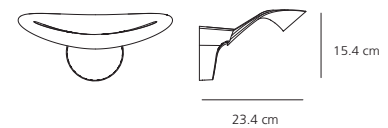

mesmeri HIT

35W (G 8,5) HIT electronic ballast

IP 20