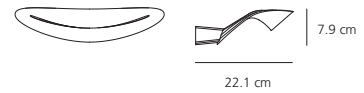

The sinuous plastic line of the lamp unit envelops and masks the light source inside it, emitting a soft beam of light upwards. Body lamp in painted white, silver die-cast aluminium or chromed opaque or polished. Indirect light emission.

Colours: white, silver die-cast aluminium, chromed opaque or polished.

La ligne plastique et sinueuse du corps de la lampe enveloppe et masque la source halogène ou à iodures métalliques, en dégageant un doux faisceau de lumière vers le haut. Corps en aluminium moulé verni blanc, silver, chromé poli ou opaque. Emission indirecte.

Couleurs: blanc, silver, chromé poli ou opaque.

Die plastische und gewundene Linie des Leuchtenkörpers hüllt die Lichtquelle ein und lässt, ein weiches Lichtbündel in die Höhe strömen. Leuchtenkörper aus lackiertem Aluminiumdruckguss oder aus matt-oder glänzendem Chrom. Indirekte Lichtverteilung.

Farben: Weiß, Silber oder matt-oder glänzendes Chrom.

La línea plástica y sinuosa del cuerpo lámpara envuelve y enmascara en su interior la fuente luminosa halógena o de yoduros metálicos, proyectando un mórvido haz de luz hacia lo alto. Cuerpo en aluminio presofuso pintado blanco, silver o cromado mate o pulido. Emisión de luz indirecta.

Colores: blanco, silver o cromado mate o pulido.

A iF Produkt Design Award 2006 - Hannover (Deutschland)

Reddot Design Award, Product Design 2006 - Essen (Deutschland)

mesmeri halo

max 300W (R7s) QT-DE 12 included

IP 20