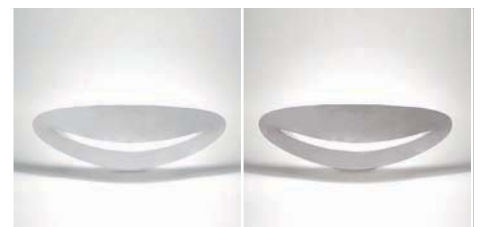

white

silver