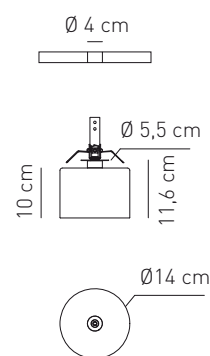

Attacco -Tipo di lampadina Base - Bulb type	Potenza assorbita Power consumption	Codice ILCOS ILCOS code	Direzione luce Light direction
G4 alogena G4 halogen	1 x max 20 W	HSGST/UB	diretta, indiretta direct, indirect
Alimentazione Voltage supply	12 V		
Collegamento Connection	Morsetti in dotazione Equipped with terminal block		
Fissaggio Fixing	A molla By spring		
Classe di isolamento Appliance class	Classe III Class III		
Grado di protezione Protection degree	IP 20		
Modalità accensione Switch mode	Interruttore acceso/spento Switch on/off		
Trasformatore Transformer	Non incluso Not included		
Struttura Structure	Cromo Chrome		
Materiale paralume Lampshade material	Vetro Pirex Pirex Glass		

Tipologia: FARETTO
Typology: SPOT LIGHT

Certificazioni / Certifications:

kg 0.8
m³ 0.02

foro Ø 4 cm / profondità minima 10 cm
hole Ø 4 cm / min depth 10 cm

Composizione del codice prodotto
Product code composition