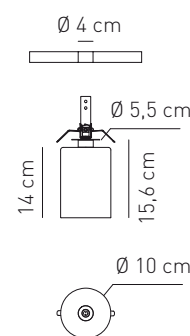

Attacco -Tipo di lampadina Base - Bulb type	Potenza assorbita Power consumption	Codice ILCOS ILCOS code	Direzione luce Light direction
G4 alogena G4 halogen	1 x max 20 W	HSGST/UB	diretta, indiretta direct, indirect
Alimentazione Voltage supply	12 V		
Collegamento Connection	Morsetti in dotazione Equipped with terminal block		
Fissaggio Fixing	A molla By spring		
Classe di isolamento Appliance class	Classe III Class III		
Grado di protezione Protection degree	IP 20		
Modalità accensione Switch mode	Interruttore acceso/spento Switch on/off		
Trasformatore Transformer	Non incluso Not included		
Struttura Structure	Cromo Chrome		
Materiale paralume Lampshade material	Vetro Pirex Pirex Glass		

Tipologia: FARETTO
Typology: SPOT LIGHT

Certificazioni / Certifications:

kg 0.7
m³ 0.02

foro Ø 4 cm / profondità minima 10 cm
hole Ø 4 cm / min depth 10 cm

Composizione del codice prodotto
Product code composition

foro - hole - Bohrung - trou - agujero - отверстие Ø 4 cm
 profondità min - min depth - min tiefe - profondeur min - profundidad min - минимальная глубина 10 cm

Colori disponibili paralume
Lampshade available colours