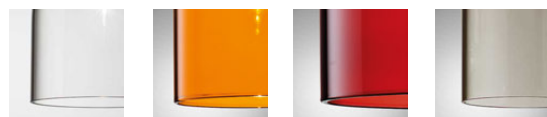

Composizione del codice prodotto
Product code composition

CODICE CODE	COLORE COLOUR	MONTATURA FITTINGS	LAMPADINE BULBS
APSPILLRCSCR12V	cristallo, crystal, kristall, cristal, cristal, прозрачное стекло		
APSPILLRARCR12V	arancio, orange, orange, orange, naranja, оранжевый	chromo, chrome chrom, chrome	G4 1 x max 20w
APSPILLRRSCR12V	rosso, red, rot, rouge, rojo, красный	chromo, хромированный	
APSPILLRGRCR12V	grigio, grey, grau, gris, gris, серый		

Colori disponibili paralume
Lampshade available colours

CS   AR   RS   GR
cristallo/crystal   arancio/orange   rosso/red   grigio/grey

APSPILLR_CR12V

NOME _____
NAME

NOTE _____
NOTES

Note
Notes

I dati della presente scheda tecnica possono essere variati in qualsiasi momento e senza alcun preavviso. Axo Light non presta garanzia legale circa l'esattezza della presente scheda tecnica.

Technical data could be subject to alteration without notice. Axo Light does not provide legal guarantee for the accuracy of this data sheet.