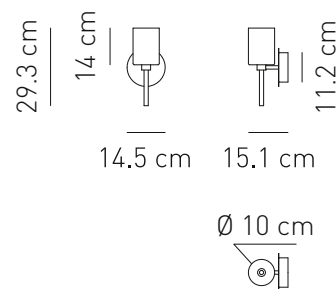

Attacco -Tipo di lampadina Base - Bulb type	Potenza assorbita Power consumption	Codice ILCOS ILCOS code	Direzione luce Light direction
G4 ALOGENA G4 HALOGEN	1 x max 20 w	HSGST/UB	diretta, indiretta direct, indirect
Alimentazione Voltage supply	220 - 240 V		
Collegamento Connection	Morsetti in dotazione Equipped with terminal block		
Fissaggio Fixing	Fori predisposti per l'installazione Holes fit for installation		
Classe di isolamento Appliance class	Classe I		
Grado di protezione Protection degree	IP 20		
Modalità accensione Switch mode	Interruttore acceso/spento Switch on/off		
Trasformatore Transformer	Incluso dimmabile Included (dimnable)		
Struttura Structure	Cromo + nero Chrome + black		
Materiale paralume Lampshade material	Vetro Pirex Pirex Glass		

Tipologia: APPLIQUE
Typology: WALL LAMP

Certificazioni / Certifications:

kg 1.1
m³ 0.05

Composizione del codice prodotto
Product code composition

CODICE CODE	COLORE COLOUR	MONTATURA FITTINGS	LAMPADINE BULBS
APSPILLRCSCR12V	cristallo, crystal, kristall, cristal, cristal, прозрачное стекло		
APSPILLRARCR12V	arancio, orange, orange, orange, naranja, оранжевый	chromo, chrome chrom, chrome	G4 1 x max 20w
APSPILLRRSCR12V	rosso, red, rot, rouge, rojo, красный	chromo, хромированный	
APSPILLRGRCR12V	grigio, grey, grau, gris, gris, серый		