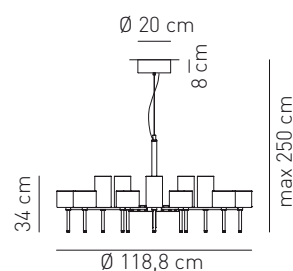

Attacco -Tipo di lampadina Base - Bulb type	Potenza assorbita Power consumption	Codice ILCOS ILCOS code	Direzione luce Light direction
G4 alogena G4 halogen	20 x max 10 W	HSGST/UB	diretta, indiretta direct, indirect
Alimentazione Voltage supply	220 - 240 V		
Collegamento Connection	Morsetti in dotazione Equipped with terminal block		
Fissaggio Fixing	Fori predisposti per l'installazione Holes fit for installation		
Classe di isolamento Appliance class	Classe II Class II		
Grado di protezione Protection degree	IP 20		
Modalità accensione Switch mode	Interruttore acceso/spento Switch on/off		
Trasformatore Transformer	Dimmerabile Dimmable		
Struttura Structure	Cromo Chrome		
Cavo Cable	Isolato, trasparente, circolare Insulated, transparent, circular		
Materiale paralume Lampshade material	Vetro Pirex Pirex Glass		

Tipologia: SOSPENSIONE
Typology: SUSPENSION

Certificazioni / Certifications:

kg 22
m³ 1.08

Composizione del codice prodotto
Product code composition

CODICE CODE	COLORE COLOUR	MONTATURA FITTINGS	LAMPADINE BULBS
SPSPIL20CSCR12V	cristallo, crystal, kristall, cristal, cristal, прозрачное стекло		
SPSPIL20ARCR12V	arancio, orange, orange, orange, naranja, оранжевый	cromo, chrome chrom, chrome	G4 20 x max 10w
SPSPIL20RSCR12V	rosso, red, rot, rouge, rojo, красный	cromo, cromированный	include, included inbegriffen, inclus incluidas включительны
SPSPIL20GRCR12V	grigio, grey, grau, gris, gris, серый		

Colori disponibili paralume
Lampshade available colours

CS cristal/crystal AR arancio/orange RS rosso/red GR grigio/grey

SPSPIL20__CR12V

NAME _____

NOTES _____

Note
Notes

I dati della presente scheda tecnica possono essere variati in qualsiasi momento e senza alcun preavviso. Axo Light non presta garanzia legale circa l'esattezza della presente scheda tecnica.
Technical data could be subject to alteration without notice. Axo Light does not provide legal guarantee for the accuracy of this data sheet.