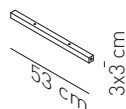

V EXPLO

kg 1,2

VEXPLOFBC	bianco, white, weiss, blanc, blanco, белый
VEXPLOFRS	rosso, red, rot, rouge, rojo, красный

Accessorio di ricambio utilizzabile anche sui prodotti con codice SP EXP Q 10, SP EXPL 10, SP EXPLO 5 e SP EXPL I 5 utile per incrementare il numero di vetri lungo i cavi di acciaio dei modelli base assieme al codice INTERM EXPLO.
This item can be used as a replacement accessory for the products with code SP EXP Q 10, SP EXPL 10, SP EXPLO 5 and SP EXPL I 5 and can also be used to increase the number of glasses placed along the steel cables of the standard items together with the code INTERM EXPLO.