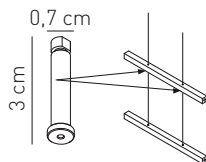

INTERM EXPLO

INTERMEXPLO	acciaio, steel, Stahl, acier, acero, сталь

Accessorio utilizzabile sui prodotti con codice SP EXP Q 10, SP EXPL 10, SP EXPLO 5 e SP EXPL I 5 utile per incrementare il numero di vetri lungo i cavi di acciaio dei modelli base assieme al codice V EXPLO.
This accessory can be used on the products with code SP EXP Q 10, SP EXPL 10, SP EXPLO 5 and SP EXPL I 5 and is used to increase the number of glasses placed along the steel cables of the standard items together with the code V EXPLO.