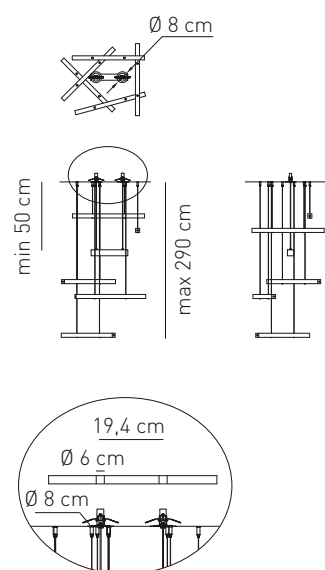

<b>Attacco -Tipo di lampadina</b> Base - Bulb type	Potenza assorbita Power consumption	Codice ILCOS ILCOS code	Direzione luce Light direction
R7s alogena R7s halogen	1 x max 120 w (118mm)	HDG	diretta, indiretta direct, indirect
<b>Alimentazione</b> Voltage supply	220 - 240 V		
<b>Collegamento</b> Connection	Morsetti in dotazione Equipped with terminal block		
<b>Fissaggio</b> Fixing	A molla By spring		
<b>Classe di isolamento</b> Appliance class	Classe II		
<b>Grado di protezione</b> Protection degree	IP 20		
<b>Cavo</b> Cable	Isolato, trasparente, circolare Insulated, transparent, circular		
<b>Modalità accensione</b> Switch mode	Interruttore acceso/spento Switch on/off		
<b>Struttura</b> Structure	Metallo verniciato bianco e acciaio White painted metal and steel frame		

## SP EXPL I 5

Design by Manuel Vivian

Collezione di lampade a sospensione con montatura in metallo verniciato bianco e acciaio, con barre in vetro disponibili con interno rosso o bianco, di lunghezza 53 cm. Sorgente luminosa alogena lineare eco con attacco R7S. Possibilità di composizioni personalizzate.

Collection of suspension lamps with white painted metal and steel frame with glass bars, available with red or white interior, 53 cm long. Linear halogen eco light source with R7S fitting. Customised compositions possible.

Tipologia: SOSPENSIONE  
Typology: SUSPENSION

Certificazioni / Certifications:

kg 6,8  
m<sup>3</sup> 0,08

foro Ø 6 cm / profondità minima 10 cm  
hole Ø 6 cm / min depth 10 cm