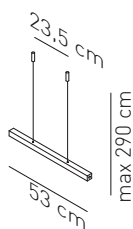

Composizione del codice prodotto Product code composition

CODICE CODE	COLORE COLOUR	MONTATURA FITTINGS	LAMPADINE BULBS
SPEXPLI5BCXXR7S	bianco, white, weiss, blanc, blanco, белый	bianco e acciaio white and steel	R7S 1 x max 120w (118)
SPEXPLI5RSXXR7S	rosso, red, rot, rouge, rojo, красный	weiss und stahl blanc et acier bianco y acero белый и сталь	

Possibilità di incremento del numero di vetri ordinandone di supplementi (codice KIT 1 V EXPLO).
Il fissaggio avviene direttamente sul soffitto (o controsoffitto).
Possibility to order extra glasses (code KIT 1 V EXPLO). They are installed directly on the ceiling or on the false ceiling.

Accessori Accessories

CODICE CODE	COLORE COLOUR
KIT1VEXPLOBCCXX	bianco, white, weiss, blanc, blanco, белый
KIT1VEXPLORSXXX	rosso, red, rot, rouge, rojo, красный

KIT 1 V EXPLO

kg 1,5

Accessorio utilizzabile sui prodotti con codice SP EXPLO 5 e SP EXPL I 5 utile per incrementare il numero di vetri direttamente applicati al soffitto.
This accessory can be used on the products with code SP EXPLO 5 and SP EXPL I 5 and is used to increase the number of glasses to be installed directly on the ceiling.