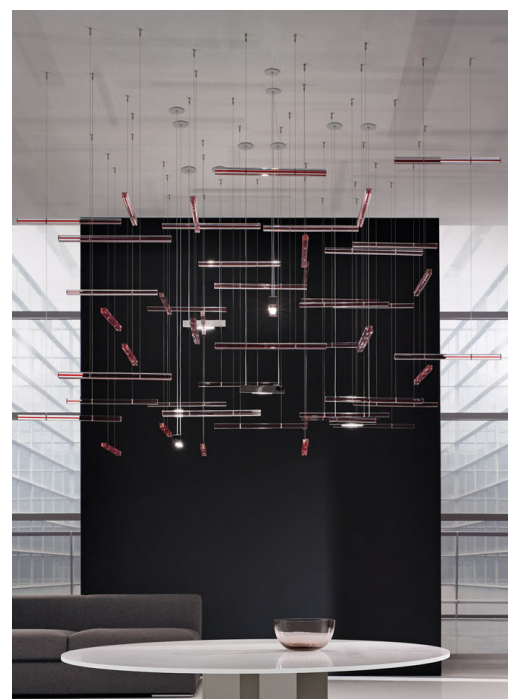

<b>Attacco -Tipo di lampadina</b> Base - Bulb type	Potenza assorbita Power consumption	Codice ILCOS ILCOS code	Direzione luce Light direction
R7s alogena R7s halogen	1 x max 120 w (118mm)	HDG	diretta, indiretta direct, indirect
<b>Alimentazione</b> Voltage supply	220 - 240 V		
<b>Collegamento</b> Connection	Morsetti in dotazione Equipped with terminal block		
<b>Fissaggio</b> Fixing	A molla By spring		
<b>Classe di isolamento</b> Appliance class	Classe II		
<b>Grado di protezione</b> Protection degree	IP 20		
<b>Cavo</b> Cable	Isolato, trasparente, circolare Insulated, transparent, circular		
<b>Modalità accensione</b> Switch mode	Interruttore acceso/spento Switch on/off		
<b>Struttura</b> Structure	Metallo verniciato bianco e acciaio White painted metal and steel frame		

## SP EXPL I 5

Design by Manuel Vivian

Collezione di lampade a sospensione con montatura in metallo verniciato bianco e acciaio, con barre in vetro disponibili con interno rosso o bianco, di lunghezza 53 cm. Sorgente luminosa alogena lineare eco con attacco R7S. Possibilità di composizioni personalizzate.

Collection of suspension lamps with white painted metal and steel frame with glass bars, available with red or white interior, 53 cm long. Linear halogen eco light source with R7S fitting. Customised compositions possible.

## Composizione del codice prodotto Product code composition

CODICE CODE	COLORE COLOUR	MONTATURA FITTINGS	LAMPADINE BULBS
SPEXPLI5BCXXR7S	bianco, white, weiss, blanc, blanco, белый	bianco e acciaio white and steel	R7S 1 x max 120w (118)
SPEXPLI5RSXXR7S	rosso, red, rot, rouge, rojo, красный	weiss und stahl blanc et acier bianco y acero белый и сталь	