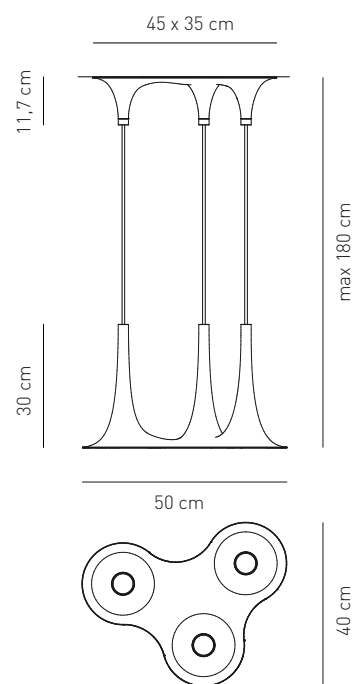

Attacco -Tipo di lampadina Base - Bulb type	Potenza assorbita Power consumption	Codice ILCOS ILCOS code	Direzione luce Light direction
GU10 LED GU10 LED	3 x max 7,5 W	DRPAR LED	diretta direct
Alimentazione Voltage supply	220 - 240 V		
Collegamento Connection	Morsettiera in dotazione Equipped with terminal block		
Fissaggio Fixing	Fori predisposti per l'installazione Holes fit for installation		
Classe di isolamento Appliance class	Classe I Class I		
Grado di protezione Protection degree	IP 20		
Modalità accensione Switch mode	Interruttore acceso/spento Switch on/off		
Cavo Cable	Isolato, trasparente, circolare Insulated, transparent, circular		
Struttura Structure	Metallo Metal		
Paralume Lampshade	ABS ad iniezione Injected ABS		

SP NAFIR 3

Design by Karim Rashid

Collezione di sospensioni ad una o tre luci in ABS bianco ad iniezione. Disponibili nelle versioni esterno cromo/interno bianco, esterno bianco/interno oro, esterno bianco/interno bianco. Sorgente luminosa a LED con attacco GU10.

Collection of one or three-light suspensions in injected white ABS. Available in the following versions: outside chrome/inside white, outside white/inside gold, outside white/inside white. LED light source with GU10 socket.

Tipologia: SOSPENSIONE

Typology: SUSPENSION

Certificazioni / Certifications: