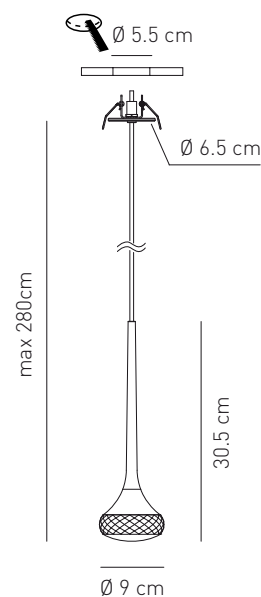

Sorgente Source	Potenza assorbita Power consumption	Direzione luce Light direction
LED	1 x 6,6 W / 350mA	diretta direct
Temperature colore LED LED color temperature	Luce calda Warm light	
Alimentazione Supply	Alimentatore dedicato (non incluso) Dedicated PSU (not included)	
Dimmerazione Dimmable	Con alimentatore dedicato  With dedicated PSU	
Collegamento Connection	Connettori (non in dotazione) Connector (not included)	
Fissaggio Fixing	A molla By spring	
Classe di isolamento Appliance class	Classe III 	
Grado di protezione Protection degree	IP 20	
Modalità accensione Switch mode	Interruttore acceso/spento Switch on/off	
Cavo Cable	Isolato, trasparente, circolare Insulated, transparent, circular	
Struttura Structure	Alluminio cromato Chrome-plated aluminum	
Materiale diffusore Diffuser material	Disponibile in cristallo, ambra o grigio fumè Available in crystal, amber or smoky grey	

Tipologia: SOSPENSIONE
Typology: SUSPENSION LAMP

Certificazioni / Certifications: 

kg 1,2
m³ 0,015

Composizione del codice prodotto
Product code composition

CODICE CODE	COLORE COLOUR	MONTATURA FITTINGS	SORGENTE SOURCE
SPFAIRYICRLED	cristallo, crystal, kristall, cristal, cristal прозрачное стекло	cromo chrome chrom	
SPFAIRYIAMCRLED	ambra, amber, ambre, ámbar, âmbar, янтарный цвет	chrome cromo	LED 1 x 6.6W / 350mA warm light
SPFAIRYIGRLED	grigio, grey, grau, gris, gris, cinza, серый	cromo хромированный	driver non incluso PSU not included

foro - hole - Bohrung - trou - agujero - furo - отверстие Ø 5,5 cm
 profondità min - min depth - min tiefe - profondeur min - profundidad min - profundidade mínima - минимальная глубина 10 cm

Colori disponibili diffusore
Diffuser available colours