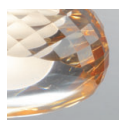

AM
ambra /
amber