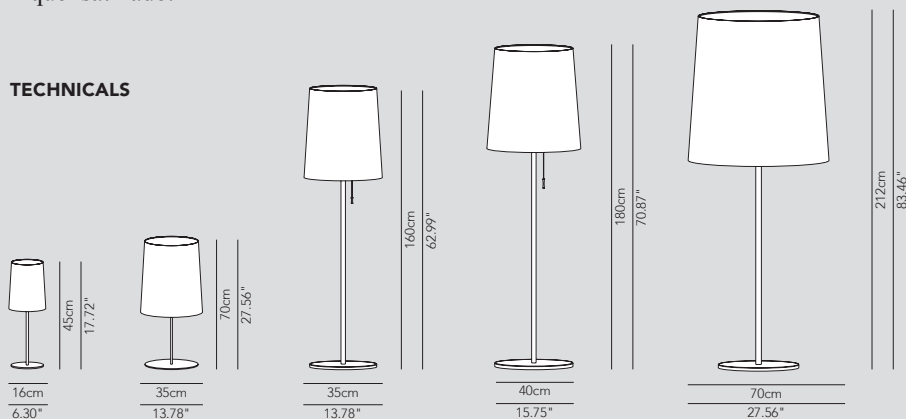

INDOOR IP 20

TECHNICALS