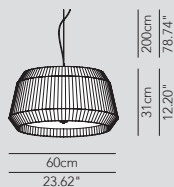

INDOOR IP 20

TECHNICALS