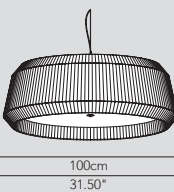

INDOOR IP 20

TECHNICALS