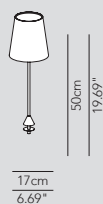

Tischleuchte, lámpara office fijada

ø 17

| 1 × E14 42W HES

| 1 × E14 9W fuo

INDOOR IP 20

TECHNICALS

FINISHES

cotton

polyester

plissé

plissé ribbon

* on demand

INFO

INDOOR

LUCEPT150C01

ø 24 × h 150 cm