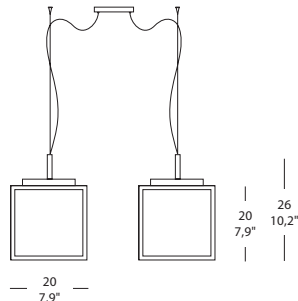

DICE/SO 20/2

2 x MAX 70W E27 alo. ENERGY SAVER

o/or

2 x MAX 23W E27 ENERGY SAVING