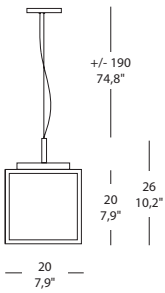

### DICE/SO 10

1 x MAX 42W G9 alo. ENERGY SAVER

o/or

1 x MAX 9W G9 halopin ENERGY SAVING

### DICE/SO 10/2

2 x MAX 42W G9 alo. ENERGY SAVER

o/or

2 x MAX 9W G9 halopin ENERGY SAVING