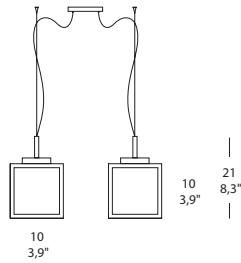

### DICE/SO 10

1 x MAX 42W G9 alo. ENERGY SAVER

o/or

1 x MAX 9W G9 halopin ENERGY SAVING