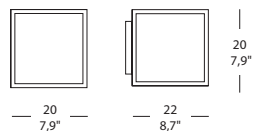

DICE/PP 20

1 x MAX 70W E27 alo. ENERGY SAVER

o/or

1 x MAX 23W E27 ENERGY SAVING