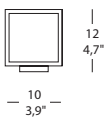

DICE/SO 20/2

2 x MAX 70W E27 alo. ENERGY SAVER

o/or

2 x MAX 23W E27 ENERGY SAVING