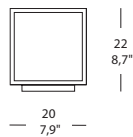

DICE/TA

1 x MAX 70W E27 alo. ENERGY SAVER

o/or

1 x MAX 23W E27 ENERGY SAVING