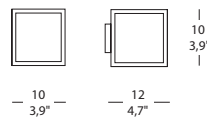

DICE/PP 10

1 x MAX 42W G9 alo. ENERGY SAVER

o/or

1 x MAX 9W G9 halopin ENERGY SAVING