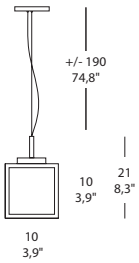

### DICE/SO 10

1 x MAX 42W G9 alo. ENERGY SAVER

o/or

1 x MAX 9W G9 halopin ENERGY SAVING