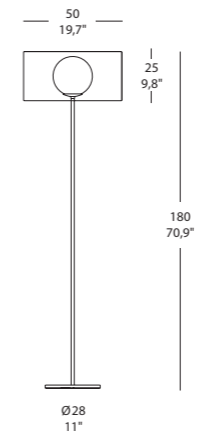

FOG PL 50

FOG S0 35
1 x MAX 42W G9 alo. ENERGY SAVER
CE F IP 20

FOG S0 35/2
2 x MAX 42W G9 alo. ENERGY SAVER
CE F IP 20

FOG S0 35 S/R
1 x MAX 42W G9 alo. ENERGY SAVER
CE F IP 20

SYSTEM 100 B
150 - 59.1 inches
3 - 1.2 inches
CE F IP 20

FOG PA 30
1 x MAX 42W G9 alo. ENERGY SAVER
CE F IP 40

FOG S0 50
1 x MAX 70W E27 alo. ENERGY SAVER
o/or
1 x MAX 23W E27 ENERGY SAVER
CE F IP 20

FOG S0 70
1 x MAX 105W E27 alo. ENERGY SAVER
o/or
1 x MAX 23W E27 ENERGY SAVER
CE F IP 20

FOG S0100
1 x MAX 140W E27 alo. ENERGY SAVER
o/or
1 x MAX 23-30W E27 ENERGY SAVER
CE F IP 20

FOG PL 50
1 x MAX 70W E27 alo. ENERGY SAVER
o/or
1 x MAX 23W E27 ENERGY SAVER
CE F IP 20

FOG PL 70
1 x MAX 105W E27 alo. ENERGY SAVER
o/or
1 x MAX 23W E27 ENERGY SAVER
CE F IP 20

FOG CO

FOG CO
1 x MAX 42W G9 alo. ENERGY SAVER
CE F IP 20

FOG TE
1 x MAX 105W E27 alo. ENERGY SAVER
CE F IP 20

FOG TE A
1 x MAX 105W E27 alo. ENERGY SAVER
CE F IP 20

FOG

technical detailed lists

design **andrea lazzari**
e **massimo tonetto**