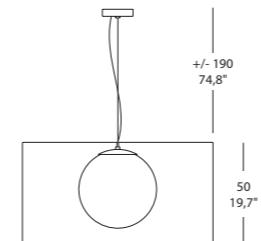

FOG S0100
1 x MAX 140W E27 alo. ENERGY SAVER
o/or
1 x MAX 23-30W E27 ENERGY SAVER
CE F IP 20