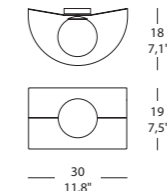

FOG PL 50

FOG S0 35
1 x MAX 42W G9 alo. ENERGY SAVER
CE F IP 20

FOG S0 35/2
2 x MAX 42W G9 alo. ENERGY SAVER
CE F IP 20

FOG S0 35 S/R
1 x MAX 42W G9 alo. ENERGY SAVER
CE F IP 20

SYSTEM 100 B
150 - 59.1 inches
3 - 1.2 inches
CE F IP 20

FOG PA 30
1 x MAX 42W G9 alo. ENERGY SAVER
CE F IP 40

FOG S0 50
1 x MAX 70W E27 alo. ENERGY SAVER
o/or
1 x MAX 23W E27 ENERGY SAVER
CE F IP 20

FOG S0 70
1 x MAX 105W E27 alo. ENERGY SAVER
o/or
1 x MAX 23W E27 ENERGY SAVER
CE F IP 20