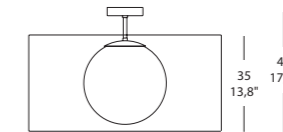

FOG PL 50

FOG S0 35
1 x MAX 42W G9 alo. ENERGY SAVER
CE F IP 20

FOG S0 35/2
2 x MAX 42W G9 alo. ENERGY SAVER
CE F IP 20

FOG S0 35 S/R
1 x MAX 42W G9 alo. ENERGY SAVER
CE F IP 20

SYSTEM 100 B
150 - 59.1 inches
3 - 1.2 inches
CE F IP 20

FOG PA 30
1 x MAX 42W G9 alo. ENERGY SAVER
CE F IP 40

FOG S0 50
1 x MAX 70W E27 alo. ENERGY SAVER
o/or
1 x MAX 23W E27 ENERGY SAVER
CE F IP 20

FOG S0 70
1 x MAX 105W E27 alo. ENERGY SAVER
o/or
1 x MAX 23W E27 ENERGY SAVER
CE F IP 20

FOG S0100
1 x MAX 140W E27 alo. ENERGY SAVER
o/or
1 x MAX 23-30W E27 ENERGY SAVER
CE F IP 20

FOG PL 50
1 x MAX 70W E27 alo. ENERGY SAVER
o/or
1 x MAX 23W E27 ENERGY SAVER
CE F IP 20

FOG PL 70
1 x MAX 105W E27 alo. ENERGY SAVER
o/or
1 x MAX 23W E27 ENERGY SAVER
CE F IP 20