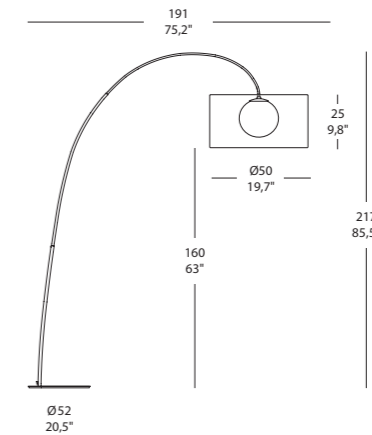

FOG PL 50

FOG S0 35
1 x MAX 42W G9 alo. ENERGY SAVER
CE F IP 20

FOG S0 35/2
2 x MAX 42W G9 alo. ENERGY SAVER
CE F IP 20

FOG S0 35 S/R
1 x MAX 42W G9 alo. ENERGY SAVER
CE F IP 20

SYSTEM 100 B
150 - 59.1 inches
3 - 1.2 inches
CE F IP 20

FOG PA 30
1 x MAX 42W G9 alo. ENERGY SAVER
CE F IP 40

FOG S0 50
1 x MAX 70W E27 alo. ENERGY SAVER
o/or
1 x MAX 23W E27 ENERGY SAVER
CE F IP 20

FOG S0 70
1 x MAX 105W E27 alo. ENERGY SAVER
o/or
1 x MAX 23W E27 ENERGY SAVER
CE F IP 20

FOG S0100
1 x MAX 140W E27 alo. ENERGY SAVER
o/or
1 x MAX 23-30W E27 ENERGY SAVER
CE F IP 20

FOG PL 50
1 x MAX 70W E27 alo. ENERGY SAVER
o/or
1 x MAX 23W E27 ENERGY SAVER
CE F IP 20

FOG PL 70
1 x MAX 105W E27 alo. ENERGY SAVER
o/or
1 x MAX 23W E27 ENERGY SAVER
CE F IP 20

FOG CO

FOG CO
1 x MAX 42W G9 alo. ENERGY SAVER
CE F IP 20

FOG TE
1 x MAX 105W E27 alo. ENERGY SAVER
CE F IP 20

FOG TE A
1 x MAX 105W E27 alo. ENERGY SAVER
CE F IP 20

FOG

technical detailed lists

design **andrea lazzari**
e **massimo tonetto**