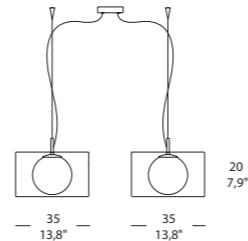

FOG PL 50

FOG S0 35
1 x MAX 42W G9 alo. ENERGY SAVER
CE F IP 20

FOG S0 35/2
2 x MAX 42W G9 alo. ENERGY SAVER
CE F IP 20

FOG S0 35 S/R
1 x MAX 42W G9 alo. ENERGY SAVER
CE F IP 20

SYSTEM 100 B
150 - 59.1 inches
3 - 1.2 inches
CE F IP 20

FOG PA 30
1 x MAX 42W G9 alo. ENERGY SAVER
CE F IP 40

FOG S0 50
1 x MAX 70W E27 alo. ENERGY SAVER
o/or
1 x MAX 23W E27 ENERGY SAVER
CE F IP 20

FOG S0 70
1 x MAX 105W E27 alo. ENERGY SAVER
o/or
1 x MAX 23W E27 ENERGY SAVER
CE F IP 20