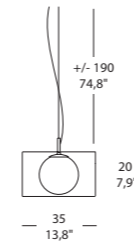

FOG PL 50

FOG S0 35
1 x MAX 42W G9 alo. ENERGY SAVER
CE F IP 20

FOG S0 35/2
2 x MAX 42W G9 alo. ENERGY SAVER
CE F IP 20

FOG S0 35 S/R
1 x MAX 42W G9 alo. ENERGY SAVER
CE F IP 20

SYSTEM 100 B
150 - 59.1 inches
3 - 1.2 inches
CE F IP 20

FOG PA 30
1 x MAX 42W G9 alo. ENERGY SAVER
CE F IP 40

FOG S0 50
1 x MAX 70W E27 alo. ENERGY SAVER
o/or
1 x MAX 23W E27 ENERGY SAVER
CE F IP 20

FOG S0 70
1 x MAX 105W E27 alo. ENERGY SAVER
o/or
1 x MAX 23W E27 ENERGY SAVER
CE F IP 20