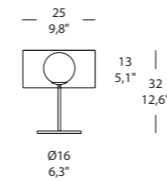

FOG PL 50

FOG S0 35
1 x MAX 42W G9 alo. ENERGY SAVER
CE F IP 20

FOG S0 35/2
2 x MAX 42W G9 alo. ENERGY SAVER
CE F IP 20

FOG S0 35 S/R
1 x MAX 42W G9 alo. ENERGY SAVER
CE F IP 20

SYSTEM 100 B
150 - 59.1 inches
3 - 1.2 inches
CE F IP 20

FOG S0100
1 x MAX 140W E27 alo. ENERGY SAVER
o/or
1 x MAX 23-30W E27 ENERGY SAVER
CE F IP 20

FOG PL 50
1 x MAX 70W E27 alo. ENERGY SAVER
o/or
1 x MAX 23W E27 ENERGY SAVER
CE F IP 20

FOG PL 70
1 x MAX 105W E27 alo. ENERGY SAVER
o/or
1 x MAX 23W E27 ENERGY SAVER
CE F IP 20

FOG CO

FOG CO
1 x MAX 42W G9 alo. ENERGY SAVER
CE F IP 20

FOG TE
1 x MAX 105W E27 alo. ENERGY SAVER
CE F IP 20

FOG TE A
1 x MAX 105W E27 alo. ENERGY SAVER
CE F IP 20

FOG

technical detailed lists

design **andrea lazzari**
e **massimo tonetto**