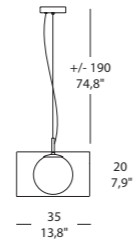

FOG PL 50

FOG S0 35
1 x MAX 42W G9 alo. ENERGY SAVER
CE F IP 20

FOG S0 35/2
2 x MAX 42W G9 alo. ENERGY SAVER
CE F IP 20

FOG S0 35 S/R
1 x MAX 42W G9 alo. ENERGY SAVER
CE F IP 20

SYSTEM 100 B
150 - 59.1 inches
3 - 1.2 inches
CE F IP 20

FOG PA 30
1 x MAX 42W G9 alo. ENERGY SAVER
CE F IP 40

FOG S0 50
1 x MAX 70W E27 alo. ENERGY SAVER
o/or
1 x MAX 23W E27 ENERGY SAVER
CE F IP 20

FOG S0 70
1 x MAX 105W E27 alo. ENERGY SAVER
o/or
1 x MAX 23W E27 ENERGY SAVER
CE F IP 20