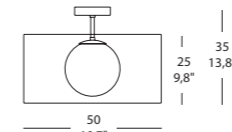

FOG PL 50

FOG S0 35
1 x MAX 42W G9 alo. ENERGY SAVER
CE F IP 20

FOG S0 35/2
2 x MAX 42W G9 alo. ENERGY SAVER
CE F IP 20

FOG S0 35 S/R
1 x MAX 42W G9 alo. ENERGY SAVER
CE F IP 20

SYSTEM 100 B
150 - 59.1 inches
3 - 1.2 inches
CE F IP 20

FOG PA 30
1 x MAX 42W G9 alo. ENERGY SAVER
CE F IP 40

FOG S0 50
1 x MAX 70W E27 alo. ENERGY SAVER
o/or
1 x MAX 23W E27 ENERGY SAVER
CE F IP 20

FOG S0 70
1 x MAX 105W E27 alo. ENERGY SAVER
o/or
1 x MAX 23W E27 ENERGY SAVER
CE F IP 20

FOG S0100
1 x MAX 140W E27 alo. ENERGY SAVER
o/or
1 x MAX 23-30W E27 ENERGY SAVER
CE F IP 20

FOG PL 50
1 x MAX 70W E27 alo. ENERGY SAVER
o/or
1 x MAX 23W E27 ENERGY SAVER
CE F IP 20

FOG PL 70
1 x MAX 105W E27 alo. ENERGY SAVER
o/or
1 x MAX 23W E27 ENERGY SAVER
CE F IP 20