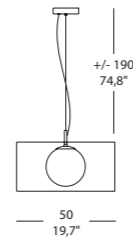

FOG PL 50

FOG S0 35
1 x MAX 42W G9 alo. ENERGY SAVER
CE F IP 20

FOG S0 35/2
2 x MAX 42W G9 alo. ENERGY SAVER
CE F IP 20

FOG S0 35 S/R
1 x MAX 42W G9 alo. ENERGY SAVER
CE F IP 20

SYSTEM 100 B
150 - 59.1 inches
3 - 1.2 inches
CE F IP 20

FOG PA 30
1 x MAX 42W G9 alo. ENERGY SAVER
CE F IP 40

FOG S0 50
1 x MAX 70W E27 alo. ENERGY SAVER
o/or
1 x MAX 23W E27 ENERGY SAVER
CE F IP 20

FOG S0 70
1 x MAX 105W E27 alo. ENERGY SAVER
o/or
1 x MAX 23W E27 ENERGY SAVER
CE F IP 20