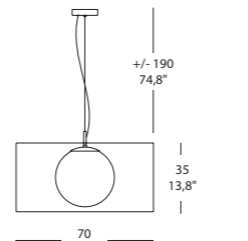

FOG S0 70
1 x MAX 105W E27 alo. ENERGY SAVER
o/or
1 x MAX 23W E27 ENERGY SAVER
CE F IP 20