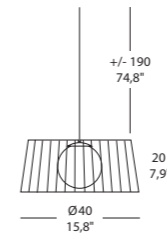

**RIBBON 50 40**

1 x MAX 42W G9 alo. ENERGY SAVER

**RIBBON 502 40**

2 x MAX 42W G9 alo. ENERGY SAVER

**RIBBON 50 S/R**

1 x MAX 42W G9 alo. ENERGY SAVER

**RIBBON 50 60**

1 x MAX 70W E27 alo. ENERGY SAVER