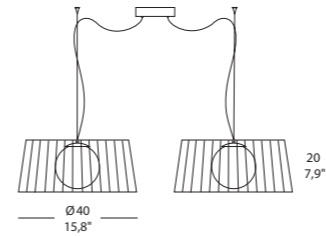

**RIBBON 50 40**

1 x MAX 42W G9 alo. ENERGY SAVER

**RIBBON 502 40**

2 x MAX 42W G9 alo. ENERGY SAVER

**RIBBON 50 S/R**

1 x MAX 42W G9 alo. ENERGY SAVER

**RIBBON 50 60**

1 x MAX 70W E27 alo. ENERGY SAVER