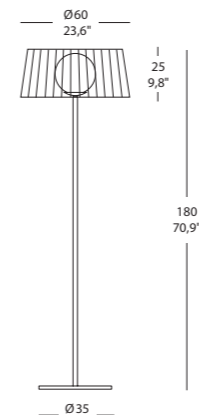

o/or

1 x MAX 23W E27 ENERGY SAVING

**RIBBON 50 80**

1 x MAX 105W E27 alo. ENERGY SAVER

o/or

1 x MAX 23-30W E27 ENERGY SAVING

**RIBBON PL 60**

1 x MAX 70W E27 alo. ENERGY SAVER

o/or

1 x MAX 23W E27 ENERGY SAVING

**RIBBON PL 80**

1 x MAX 105W E27 alo. ENERGY SAVER

o/or

1 x MAX 23W E27 ENERGY SAVING

**RIBBON CO**

1 x MAX 42W G9 alo. ENERGY SAVER

**RIBBON PA 40**

1 x MAX 42W G9 alo. ENERGY SAVER

**RIBBON TE**

1 x MAX 105W E27 alo. ENERGY SAVER

**RIBBON TE A**

1 x MAX 105W E27 alo. ENERGY SAVER

**SYSTEM 100 B**

100 - 39,4" 3 - 1,2"

**SYSTEM 150 B**

150 - 59,1" 3 - 1,2"