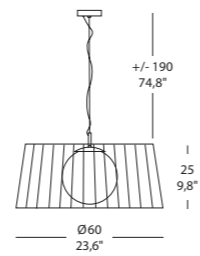

**RIBBON 50 40**

1 x MAX 42W G9 alo. ENERGY SAVER

**RIBBON 502 40**

2 x MAX 42W G9 alo. ENERGY SAVER

**RIBBON 50 S/R**

1 x MAX 42W G9 alo. ENERGY SAVER

**RIBBON 50 60**

1 x MAX 70W E27 alo. ENERGY SAVER