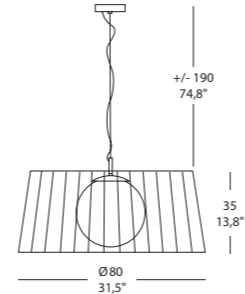

**RIBBON 50 40**

1 x MAX 42W G9 alo. ENERGY SAVER

**RIBBON 502 40**

2 x MAX 42W G9 alo. ENERGY SAVER

**RIBBON 50 S/R**

1 x MAX 42W G9 alo. ENERGY SAVER

**RIBBON 50 60**

1 x MAX 70W E27 alo. ENERGY SAVER

o/or

1 x MAX 23W E27 ENERGY SAVING

**RIBBON 50 80**

1 x MAX 105W E27 alo. ENERGY SAVER

o/or

1 x MAX 23-30W E27 ENERGY SAVING

**RIBBON PL 60**

1 x MAX 70W E27 alo. ENERGY SAVER