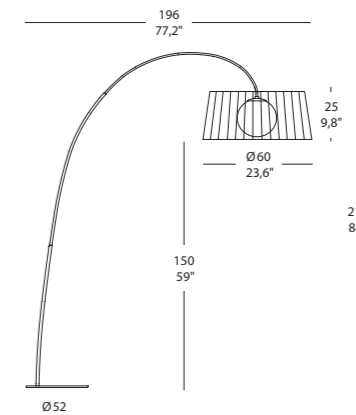

RIBBON TE A

1 x MAX 105W E27 alo. ENERGY SAVER

SYSTEM 100 B

100 - 39,4" 3 - 1,2"

SYSTEM 150 B

150 - 59,1" 3 - 1,2"

RIBBON

technical detailed lists

design **andrea lazzari**

Collezione di lampade in metallo nichel satinato, vetro soffiato bianco latte satinato, paralume composto da nastro setato colore bianco, mocha, avorio e nero. La versione da terra ad arco è disponibile anche con montatura bianco opaco e nero opaco.

Collection of lamps in satin nickel metal, matt white or matt black structure; milk white satin finished blown glass diffuser; lampshade is made of a silky ribbon available in the following colours: white, mocha, ivory and black. The arch floor lamp is also available in matt white or matt black metal.

Collection de lampes en métal nickel satiné, verre soufflé blanc lait, finition satinée, diffuseur en ruban de soie disponible en: blanc, moka, ivoire y noir. Le lampadaire à arc est aussi disponible avec la structure en blanc opaque et noir opaque.

Colección de lámparas en metal níquel satinado, cristal soplado blanco leche, acabado satinado, pantalla en cinta sedosa disponible en: blanco, moka, marfil y negro. La lámpara de pie con arco está disponibles también en los acabados blanco mate y negro mate.

Serie aus Metall Nickel satiniert, mundgeblasenes Glas, milchweiß satiniert, der Lampenschirm besteht aus Seidebänder, verfügbar in den Farben weiß, mokka, elfenbein und schwarz. Die Bogen-Stehleuchte ist auch verfügbar mit der Montur in den Ausführungen weiß matt und schwarz matt.

Основание - матовый никель, матовый белый или матовый черный цвета; дутое матовое стекло молочного белого цвета; Абажур из шелковых лент может быть в белом, темно-коричневом, слононая кость и черном цветах. Ножка торшера, в виде арки, может быть в матовом белом или матовом черном цветах.