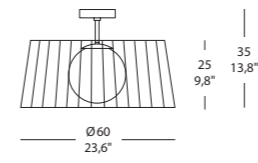

o/or

1 x MAX 23W E27 ENERGY SAVING

**RIBBON 50 80**

1 x MAX 105W E27 alo. ENERGY SAVER

o/or

1 x MAX 23-30W E27 ENERGY SAVING

**RIBBON PL 60**

1 x MAX 70W E27 alo. ENERGY SAVER