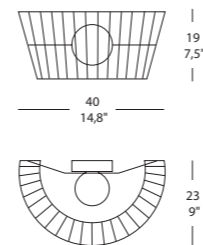

RIBBON PA 40

1 x MAX 42W G9 alo. ENERGY SAVER