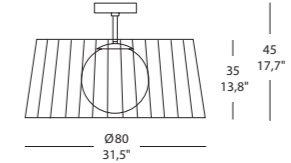

RIBBON PL 80

1 x MAX 105W E27 alo. ENERGY SAVER

o/or

1 x MAX 23W E27 ENERGY SAVING