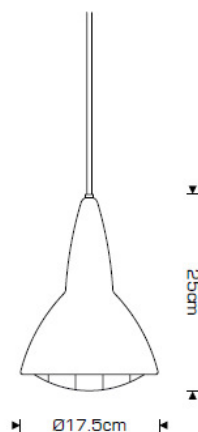

012013

Beskrivelse / Description / Beschreibung

Grid pendlen kombinerer moderne formsprog med referencer til den klassiske skandinaviske designtradition. Grids formsprog er en forfinet fortolkning af den traditionelle arbejdslampe, som anvendtes ved metal-drejbænke. Gitteret har et både dekorativt og funktionelt element - den giver lampen et twist og forhindrer pifingre i at røre ved pæren.

Grid combines modern design with references to the classic Scandinavian design tradition. The idiom of Grid is a refined interpretation of the traditional industrial lamps used at metal latches. The grid serves as both a decorative and functional element - it adds a twist to the design and prevents nosy fingers from touching the bulb.

Die Pendelleuchte Grid kombiniert moderne Formsprache mit Zügen der klassischen skandinavischen Designtradition. Die Formsprache von Grid ist eine verfeinerte Interpretation der traditionellen Industrieleuchte, die früher an Metalldrehbänken verwendet wurde. Das Gitter ist ein dekoratives als auch ein funktionales Element der Leuchte, dass ihr das gewisse Etwas verleiht und neugierige Finger daran verhindert, das Leuchtmittel anzufassen.