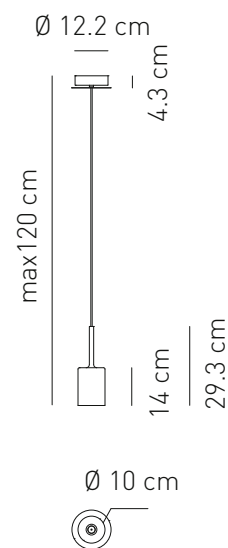

Attacco - Tipo di lampadina Base - Bulb type	Potenza assorbita Power consumption	Codice ILCOS ILCOS code	Direzione luce Light direction
G4 ALOGENA G4 HALOGEN	1 x max 20 w	HSGST/UB	diretta, indiretta direct, indirect
Alimentazione Voltage supply	220 - 240 V		
Collegamento Connection	Morsetti in dotazione Equipped with terminal block		
Fissaggio Fixing	Fori predisposti per l'installazione Holes fit for installation		
Classe di isolamento Appliance class	Classe I		
Grado di protezione Protection degree	IP 20		
Modalità accensione Switch mode	Interruttore acceso/spento Switch on/off		
Trasformatore Transformer	Incluso dimmabile Included (dimnable)		
Struttura Structure	Cromo + nero Chrome + black		
Cavo Cable	Isolato, trasparente, circolare Insulated, transparent, circular		
Materiale paralume Lampshade material	Vetro Pirex Pirex Glass		

SP SPILL M

Design by Manuel Vivian

Collezione di lampade in vetro nei colori cristallo, arancio, rosso o grigio con montatura in metallo cromato. Le sospensioni sono disponibili in varie tipologie: singola, in linea a 6 e 10 luci e in composizione circolare a 3 e 12 luci. Fonte luminosa alogena a 12V.

Tipologia: SOSPENSIONE
Typology: SUSPENSION

Certificazioni / Certifications:

kg 1.4
m³ 0.05

Composizione del codice prodotto
Product code composition

CODICE CODE	COLORE COLOUR	MONTATURA FITTINGS	LAMPADINE BULBS
SPSPILLMCSR12V	cristallo, crystal, kristall, cristal, cristal, прозрачное стекло		
SPSPILLMARCR12V	arancio, orange, orange, orange, naranja, оранжевый	cromo, chrome chrom, chrome	G4 1 x max 20w
SPSPILLMRSCR12V	rosso, red, rot, rouge, rojo, красный	cromo, хромированный	
SPSPILLMGRCR12V	grigio, grey, grau, gris, gris, серый		