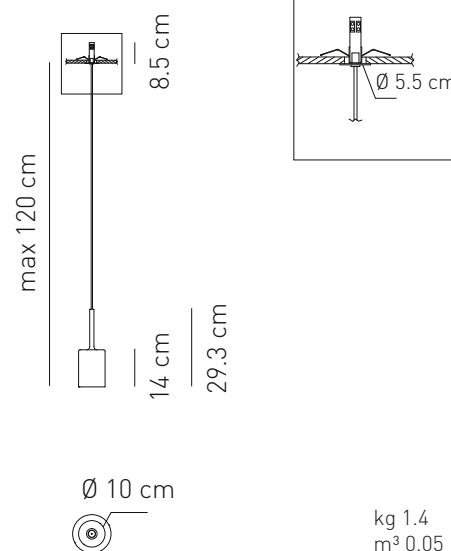

SP SPIL M I

Design by Manuel Vivian

Collezione di lampade in vetro nei colori cristallo, arancio, rosso o grigio con montatura in metallo cromato. Le sospensioni sono disponibili in varie tipologie: singola, in linea a 6 e 10 luci e in composizione circolare a 3 e 12 luci. Fonte luminosa alogena a 12V.

Collection of glass lights in crystal, orange, red or grey with a chrome plated metal support. Various types of hanging lights available: single, in a linear version with 6 and 10 lights and in a circular composition of 3 and 12 lights. 12V halogen bulb.

Tipologia: SOSPENSIONE
Typology: SUSPENSION

Certificazioni / Certifications:

kg 1.4
m³ 0.05