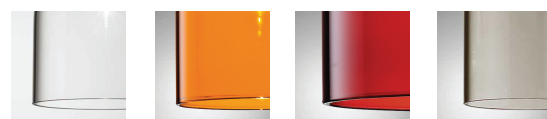

Composizione del codice prodotto
Product code composition

CODICE CODE	COLORE COLOUR	MONTATURA FITTINGS	LAMPADINE BULBS
SPSPILMICR12V	cristallo, crystal, kristall, cristal, cristal, прозрачное стекло		
SPSPILMIARCR12V	arancio, orange, orange, orange, naranja, оранжевый	cromo, chrome chrom, chrome	G4 1 x max 20w
SPSPILMIRSCR12V	rosso, red, rot, rouge, rojo, красный	cromo, хромированный	
SPSPILMIGRCR12V	grigio, grey, grau, gris, gris, серый		

Colori disponibili paralume
Lampshade available colours

CS   AR   RS   GR
cristallo/crystal   arancio/orange   rosso/red   grigio/grey

SPSPILMI__CR12V

NAME _____

NOTES _____

_____
_____
_____

Note
Notes

I dati della presente scheda tecnica possono essere variati in qualsiasi momento e senza alcun preavviso. Axo Light non presta garanzia legale circa l'esattezza della presente scheda tecnica.

Technical data could be subject to alteration without notice. Axo Light does not provide legal guarantee for the accuracy of this data sheet.