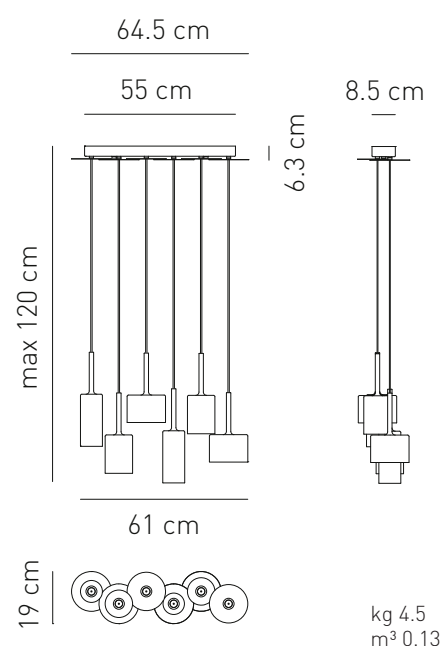

SP SPILL 6

Design by Manuel Vivian

Collezione di lampade in vetro nei colori cristallo, arancio, rosso o grigio con montatura in metallo cromato. Le sospensioni sono disponibili in varie tipologie: singola, in linea a 6 e 10 luci e in composizione circolare a 3 e 12 luci. Fonte luminosa alogena a 12V.

Collection of glass lights in crystal, orange, red or grey with a chrome plated metal support. Various types of hanging lights available: single, in a linear version with 6 and 10 lights and in a circular composition of 3 and 12 lights. 12V halogen bulb.

Tipologia: SOSPENSIONE
Typology: SUSPENSION

Certificazioni / Certifications: