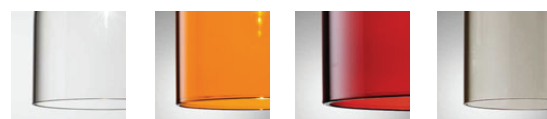

SP SPILL 6

Design by Manuel Vivian

Collezione di lampade in vetro nei colori cristallo, arancio, rosso o grigio con montatura in metallo cromato. Le sospensioni sono disponibili in varie tipologie: singola, in linea a 6 e 10 luci e in composizione circolare a 3 e 12 luci. Fonte luminosa alogena a 12V.

Collection of glass lights in crystal, orange, red or grey with a chrome plated metal support. Various types of hanging lights available: single, in a linear version with 6 and 10 lights and in a circular composition of 3 and 12 lights. 12V halogen bulb.

Tipologia: SOSPENSIONE
Typology: SUSPENSION

Certificazioni / Certifications:

Composizione del codice prodotto
Product code composition

CODICE CODE	COLORE COLOUR	MONTATURA FITTINGS	LAMPADINE BULBS
SPSPILL6CSCR12V	cristallo, crystal, kristall, cristal, cristal, прозрачное стекло		
SPSPILL6ARCR12V	arancio, orange, orange, orange, naranja, оранжевый	cromo, chrome chrom, chrome	G4 6 x max 20w
SPSPILL6RSCR12V	rosso, red, rot, rouge, rojo, красный	cromo, хромированный	
SPSPILL6GRCR12V	grigio, grey, grau, gris, gris, серый		

Colori disponibili paralume
Lampshade available colours

CS AR RS GR
cristallo/crystal arancio/orange rosso/red grigio/grey

SPSPILL6__CR12V

NAME _____

NOTES _____

Note
Notes

I dati della presente scheda tecnica possono essere variati in qualsiasi momento e senza alcun preavviso. Axo Light non presta garanzia legale circa l'esattezza della presente scheda tecnica.