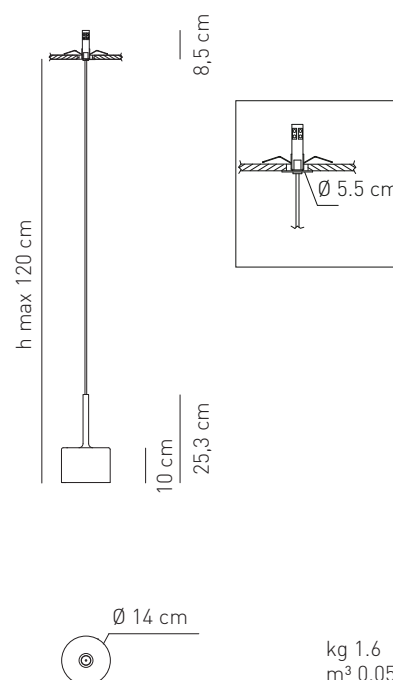

SP SPIL G I

Design by Manuel Vivian

Collezione di lampade in vetro nei colori cristallo, arancio, rosso o grigio con montatura in metallo cromato. Le sospensioni sono disponibili in varie tipologie: singola, in linea a 6 e 10 luci e in composizione circolare a 3 e 12 luci. Fonte luminosa alogena a 12V.

Collection of glass lights in crystal, orange, red or grey with a chrome plated metal support. Various types of hanging lights available: single, in a linear version with 6 and 10 lights and in a circular composition of 3 and 12 lights. 12V halogen bulb.

Tipologia: SOSPENSIONE
Typology: SUSPENSION

Certificazioni / Certifications:

kg 1.6
m³ 0.05