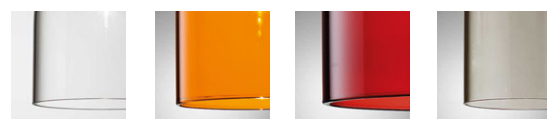

Composizione del codice prodotto
Product code composition

CODICE CODE	COLORE COLOUR	MONTATURA FITTINGS	LAMPADINE BULBS
SPSPILGICSCR12V	cristallo, crystal, kristall, cristal, cristal, прозрачное стекло		
SPSPILGIARCR12V	arancio, orange, orange, orange, naranja, оранжевый	cromo, chrome chrom, chrome	G4 1 x max 20w
SPSPILGIRSCR12V	rosso, red, rot, rouge, rojo, красный	cromo, хромированный	
SPSPILGIGRCR12V	grigio, grey, grau, gris, gris, серый		

Colori disponibili paralume
Lampshade available colours

CS   AR   RS   GR
cristallo/crystal   arancio/orange   rosso/red   grigio/grey

SPSPILGI__CR12V

NAME _____

NOTES _____

_____
_____
_____

Note
Notes

I dati della presente scheda tecnica possono essere variati in qualsiasi momento e senza alcun preavviso. Axo Light non presta garanzia legale circa l'esattezza della presente scheda tecnica.

Technical data could be subject to alteration without notice. Axo Light does not provide legal guarantee for the accuracy of this data sheet.