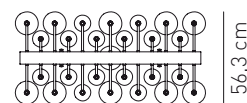

<b>Attacco -Tipo di lampadina</b> Base - Bulb type	Potenza assorbita Power consumption	Codice ILCOS ILCOS code	Direzione luce Light direction
G4 alogena G4 halogen	26 x max 10 W	HSGST/UB	diretta, indiretta direct, indirect
<b>Alimentazione</b> Voltage supply	220 - 240 V		
<b>Collegamento</b> Connection	Morsetti in dotazione Equipped with terminal block		
<b>Fissaggio</b> Fixing	Fori predisposti per l'installazione Holes fit for installation		
<b>Classe di isolamento</b> Appliance class	Classe II Class II		
<b>Grado di protezione</b> Protection degree	IP 20		
<b>Modalità accensione</b> Switch mode	Interruttore acceso/spento Switch on/off		
<b>Trasformatore</b> Transformer	Dimmerabile Dimmable		
<b>Struttura</b> Structure	Cromo Chrome		
<b>Cavo</b> Cable	Isolato, trasparente, circolare Insulated, transparent, circular		
<b>Materiale paralume</b> Lampshade material	Vetro Pirex Pirex Glass		

Tipologia: SOSPENSIONE  
Typology: SUSPENSION

Certificazioni / Certifications:

kg 23.5  
m<sup>3</sup> 0.86

**Composizione del codice prodotto**  
Product code composition

CODICE CODE	COLORE COLOUR	MONTATURA FITTINGS	LAMPADINE BULBS
SPSPIL26CSCR12V	cristallo, crystal, kristall, cristal, cristal, прозрачное стекло		
SPSPIL26ARCR12V	arancio, orange, orange, orange, naranja, оранжевый	cromo, chrome chrom, chrome	G4 26 x max 10w
SPSPIL26RSCR12V	rosso, red, rot, rouge, rojo, красный	cromo, cromированный	include, included
SPSPIL26GRCR12V	grigio, grey, grau, gris, gris, серый		inbegriffen, inclus incluidas включительны