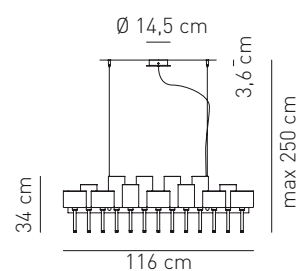

<b>Attacco -Tipo di lampadina</b> Base - Bulb type	Potenza assorbita Power consumption	Codice ILCOS ILCOS code	Direzione luce Light direction
G4 alogena G4 halogen	26 x max 10 W	HSGST/UB	diretta, indiretta direct, indirect
<b>Alimentazione</b> Voltage supply	220 - 240 V		
<b>Collegamento</b> Connection	Morsetti in dotazione Equipped with terminal block		
<b>Fissaggio</b> Fixing	Fori predisposti per l'installazione Holes fit for installation		
<b>Classe di isolamento</b> Appliance class	Classe II Class II		
<b>Grado di protezione</b> Protection degree	IP 20		
<b>Modalità accensione</b> Switch mode	Interruttore acceso/spento Switch on/off		
<b>Trasformatore</b> Transformer	Dimmerabile Dimmable		
<b>Struttura</b> Structure	Cromo Chrome		
<b>Cavo</b> Cable	Isolato, trasparente, circolare Insulated, transparent, circular		
<b>Materiale paralume</b> Lampshade material	Vetro Pirex Pirex Glass		

Tipologia: SOSPENSIONE  
Typology: SUSPENSION

Certificazioni / Certifications:

kg 23.5  
m<sup>3</sup> 0.86

**Composizione del codice prodotto**  
Product code composition

CODICE CODE	COLORE COLOUR	MONTATURA FITTINGS	LAMPADINE BULBS
SPSPIL26CSCR12V	cristallo, crystal, kristall, cristal, cristal, прозрачное стекло		
SPSPIL26ARCR12V	arancio, orange, orange, orange, naranja, оранжевый	cromo, chrome chrom, chrome	G4 26 x max 10w
SPSPIL26RSCR12V	rosso, red, rot, rouge, rojo, красный	cromo, cromированный	include, included
SPSPIL26GRCR12V	grigio, grey, grau, gris, gris, серый		inbegriffen, inclus incluidas включительны