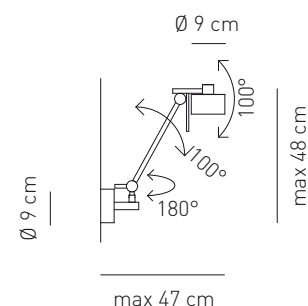

<b>Attacco -Tipo di lampadina</b> Base - Bulb type	Potenza assorbita Power consumption	Codice ILCOS ILCOS code	Direzione luce Light direction
G9 ALOGENA G9 HALOGEN	1 x max 60 w	HSGST/C/UB	direzionale directional
<b>Alimentazione</b> Voltage supply	220 - 240 V		
<b>Collegamento</b> Connection	Morsettiera in dotazione Equipped with terminal block		
<b>Fissaggio</b> Fixing	Fori predisposti per l'installazione Holes fit for installation		
<b>Classe di isolamento</b> Appliance class	Classe I Class I		
<b>Grado di protezione</b> Protection degree	IP 20		
<b>Modalità accensione</b> Switch mode	Interruttore acceso/spento Switch on/off		
<b>Struttura</b> Structure	Metallo cromato Chrome-plated metal		
<b>Diffusore</b> Diffuser	Non previsto Not provided		

Tipologia: APPLIQUE  
Typology: WALL LAMP

Certificazioni / Certifications:

1.2 kg  
0.04 m<sup>3</sup>

**Composizione del codice prodotto**  
Product code composition

CODICE CODE	COLORE COLOUR	MONTATURA FITTINGS	LAMPADINE BULBS
APAX20GRXXCRG9X		cromo, chrome, chrom chrome, cromo хромированный	G9 1 x max 60 w