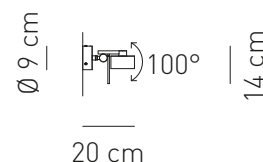

Attacco -Tipo di lampadina Base - Bulb type	Potenza assorbita Power consumption	Codice ILCOS ILCOS code	Direzione luce Light direction
G9 alogena G9 halogen	1 x max 60 w	HSGST/C/UB 	diretta direct
Alimentazione Voltage supply	220 - 240 V		
Collegamento Connection	Morsetti in dotazione Equipped with terminal block		
Fissaggio Fixing	Fori predisposti per l'installazione Holes fit for installation		
Classe di isolamento Appliance class	Classe I		
Grado di protezione Protection degree	IP 20		
Modalità accensione Switch mode	Interruttore acceso/spento Switch on/off		
Struttura Structure	Metallo cromato Chrome metal		

Tipologia: APPLIQUE
Typology: WALL LAMP

Certificazioni / Certifications:

kg 0,8
m³ 0,02

Composizione del codice prodotto
Product code composition

CODICE CODE

COLORE COLOUR

MONTATURA FITTINGS

LAMPADINE BULBS