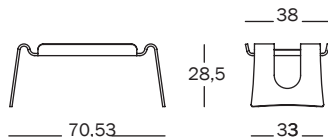

Cappuccino design Galli-Perico

Stacking tray/low table.
Year of production: 1995.
Re-design: 2010.
Material: rosewood or beech
plywood.

Bandeja empilable/mesita.
Año de producción: 1995.
Re-design: 2010.
Material: multiestrato de
palisandro o de haya.

Plateau/table basse empilable.
Année de production: 1995.
Re-design: 2010.
Matériaux: palissandre ou hêtre
multiplis.

Servierblech/niedriger Tisch,
stapelbar.
Erstproduktion: 1995.
Re-design: 2010.
Material: Palisander- oder
Bucheschichtholz.

Vassoio/tavolino impilabile.
Anno di produzione: 1995.
Re-design: 2010.
Materiali: multistrato di
palissandro o di faggio.

FINISHES

- natural beech 7010
- rosewood 7055