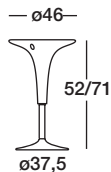

MAGIS

Little Bombo Table design Stefano Giovannoni

Small table.
Year of production: 2001.
Adjustable in height with gas piston. Material: base in chromed steel. Top in standard injection-moulded ABS.

Mesita.
Año de producción: 2001.
Regulable en altura con pistón de gas. Material: base en acero cromado. Tablero en ABS moldeado por inyección estándar.

Guéridon.
Année de production: 2001.
Réglable en hauteur avec piston à gaz. Matériaux: base en acier chromé. Plateau en ABS moulé par injection standard.

Kleiner Tisch.
Erstproduktion: 2001.
Pneumatisch höhenverstellbar. Material: Gestell aus verchromtem Stahl. Tischplatte aus ABS, hergestellt im Standard-Einspritzverfahren.

Tavolino.
Anno di produzione: 2001.
Regolabile in altezza con pistone a gas. Materiali: base in acciaio cromato, piano in ABS stampato ad iniezione standard.

MATT COLOURS

| | |
|--|------------------------|
|  | grey anthracite 1420 C |
|  | white 1690 C |
|  | metallic silver 1760 C |