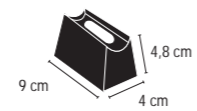

1x S14s 230V 120W.

**8031.**

Chrome and matt nickel / Cromo y níquel mate.

For single connection bulbs diffuser / Para difusor con bombilla de conexión individual.

1x S14d 230V 35W.

1x S14d 230V 60W.

8031-30.