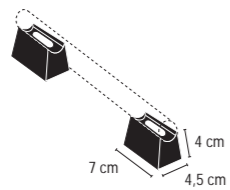

8030-01.

Linestra

Design by Proli Diffusion Studio.

8030.

Chrome and matt nickel / Cromo y níquel mate.

For double-connection bulbs diffuser / Para difusor con bombilla de doble conexión.

1x S14s 230V 35W.

1x S14s 230V 60W.

1x S14s 230V 120W.

**8031.**

Chrome and matt nickel / Cromo y níquel mate.

For single connection bulbs diffuser / Para difusor con bombilla de conexión individual.

1x S14d 230V 35W.

1x S14d 230V 60W.

8031-30.