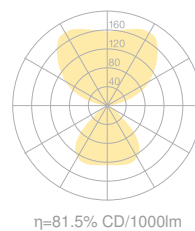

## Stehleuchte FLAT-12-MS

Typ	FLAT-12-MS
Bestellnummer	52041002-12-MS

Leuchtentyp/Montageart	Stehleuchte
Ausführung	Mit Ausleger (asymmetrisch); Leuchtenkopf 350° drehbar
Leuchtmittel	4x TC-L (FSDH) 55W; 2G11
Schaltung	Multisens2 im Leuchtenkopf
Betriebsgerät (Anzahl)	EVG dimmbar (2)
Bemessungsspannung	230V/50Hz
Leuchtenkopf	Aluminiumdruckguss, alufarbig, nasslackiert
Diffusor	PMMA, prismaticiert, bedampft
Standrohr	Stahl, alufarbig, nasslackiert
Leuchtenfuss	Stahl, schwarz, pulverbeschichtet
Netzkabel	Schwarz, 3x0.75mm <sup>2</sup> , L 5000 mm
Netzstecker	CH (Typ J), Schuko (Typ F) oder UK (Typ G)

Lichtverteilung	Direkt (31.5%) / indirekt (68.5%)
Leistungsaufnahme	ca. 220W
Leuchtenbetriebswirkungsgrad	81.5%
Stand-by Verbrauch	< 0.5W
Schutzklasse	I
Schutzart	IP 20
Gewicht	20.5 kg
Verpackungseinheiten	1