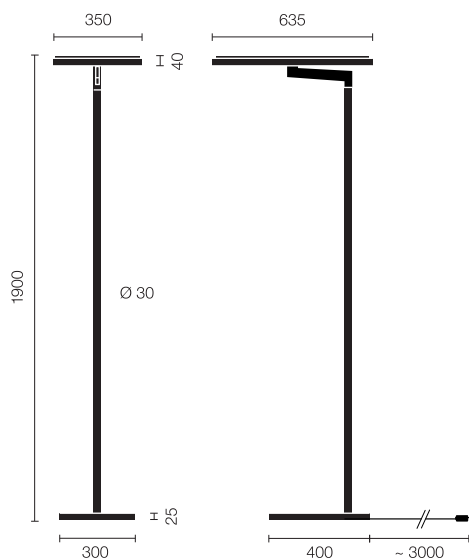

## Stehleuchte FLAT-12-MS

Typ	FLAT-12-MS
Bestellnummer	52041002-12-MS

Leuchtentyp/Montageart	Stehleuchte
Ausführung	Mit Ausleger (asymmetrisch); Leuchtenkopf 350° drehbar
Leuchtmittel	4x TC-L (FSDH) 55W; 2G11
Schaltung	Multisens2 im Leuchtenkopf
Betriebsgerät (Anzahl)	EVG dimmbar (2)
Bemessungsspannung	230V/50Hz
Leuchtenkopf	Aluminiumdruckguss, alufarbig, nasslackiert
Diffusor	PMMA, prismaticiert, bedampft
Standrohr	Stahl, alufarbig, nasslackiert
Leuchtenfuss	Stahl, schwarz, pulverbeschichtet
Netzkabel	Schwarz, 3x0.75mm <sup>2</sup> , L 5000 mm
Netzstecker	CH (Typ J), Schuko (Typ F) oder UK (Typ G)

Lichtverteilung	Direkt (31.5%) / indirekt (68.5%)
Leistungsaufnahme	ca. 220W
Leuchtenbetriebswirkungsgrad	81.5%
Stand-by Verbrauch	< 0.5W
Schutzklasse	I
Schutzart	IP 20
Gewicht	20.5 kg
Verpackungseinheiten	1