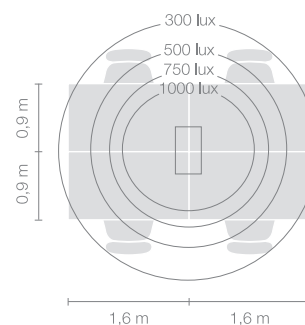

## Stehleuchte FLAT-12-MS

Typ	FLAT-12-MS
Bestellnummer	52041002-12-MS

Leuchtentyp/Montageart	Stehleuchte
Ausführung	Mit Ausleger (asymmetrisch); Leuchtenkopf 350° drehbar
Leuchtmittel	4x TC-L (FSDH) 55W; 2G11
Schaltung	Multisens2 im Leuchtenkopf
Betriebsgerät (Anzahl)	EVG dimmbar (2)
Bemessungsspannung	230V/50Hz
Leuchtenkopf	Aluminiumdruckguss, alufarbig, nasslackiert
Diffusor	PMMA, prismaticiert, bedampft
Standrohr	Stahl, alufarbig, nasslackiert
Leuchtenfuss	Stahl, schwarz, pulverbeschichtet
Netzkabel	Schwarz, 3x0.75mm <sup>2</sup> , L 5000 mm
Netzstecker	CH (Typ J), Schuko (Typ F) oder UK (Typ G)

Lichtverteilung	Direkt (31.5%) / indirekt (68.5%)
Leistungsaufnahme	ca. 220W
Leuchtenbetriebswirkungsgrad	81.5%
Stand-by Verbrauch	< 0.5W
Schutzklasse	I
Schutzart	IP 20
Gewicht	20.5 kg
Verpackungseinheiten	1