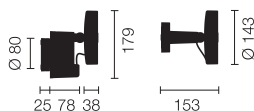

## Wandleuchte U-TURN-20-SI-SI

Typ	U-TURN-20-SI-SI
Bestellnummer	51003805-SI-SI

Leuchtentyp/Montageart	Wandleuchte
Ausführung	Festanschluss
Oberfläche	Silber
Leuchtmittel	LED, 1150 lm, 2700 K
Betriebsart	ON/OFF
Bemessungsspannung	220 - 240V, 50/60Hz
Bedienung	Bauseits
Leuchtenkopf	Aluminiumdruckguss, nasslackiert, silber
Diffusor	PMMA, einseitig satiniert
Treibergehäuse	Aluminiumdruckguss, nasslackiert, silber
Baldachin	PA, silber
Lichtverteilung	Direkt
Ausstrahlungswinkel	Verstellbar 40° / 80°

Leistungsaufnahme (ca.)	12W
Stand-by Verbrauch	< 0.5W
Schutzklasse	I
Schutzart	IP 20
Verpackungseinheiten	1 (360 x 190 x 120 mm)

Technische und inhaltliche Änderungen vorbehalten. © BELUX AG 02/2013

Weitere Informationen unter  
[www.belux.com/u-turn](http://www.belux.com/u-turn)